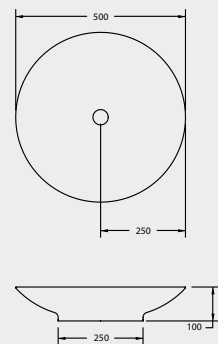

A21 SOUL 500
LAVABO TONDO D'APPOGGIO
50x50x10
SOUL 500 COUNTERTOP ROUND
WASHBASIN 50x50x10