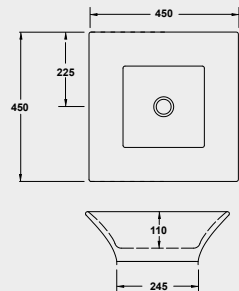

A44 LAVABO D'APPOGGIO SHED
45x45x15
SHED COUNTERTOP WASHBASIN
45x45x15