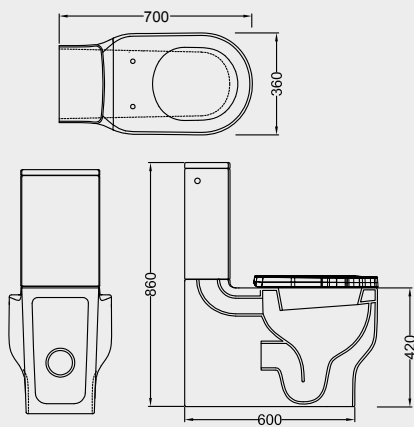

G12 WC MONOBLOCCO
+ **G18 CASSETTA CERAMICA**
CLOSE-COUPLED WC
+ CERAMIC CISTERN