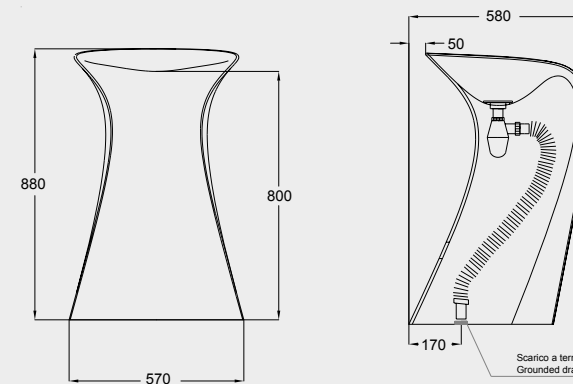

MISS

MI15 LAVABO CENTROSTANZA
FREESTANDING WASHBASIN