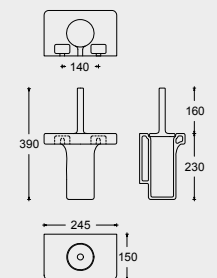

DL51 LAVABO 60 APPOGGIO / SOSPESO
COUNTERTOP / WALL-HUNG
WASHBASIN 60

**PI06 MENSOLA PER PORTA SCOPINO
CON SCOPINO IN ACCIAIO**
CERAMIC SHELF WITH STEEL BRUSH
HOLDER