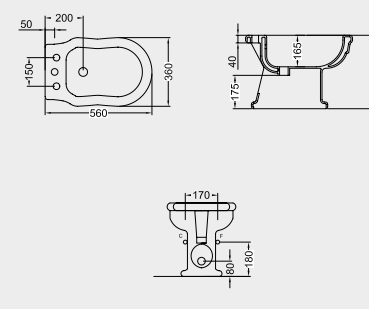

**D14 BIDET
BIDET**