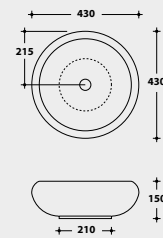

TA19 LAVABO 43 APPOGGIO
COUNTERTOP WASHBASIN 43