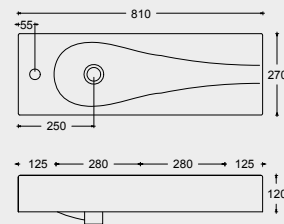

DR03 LAVABO 81
APPOGGIO [81 x 27]
WALL-HUNG / COUNTER TOP
WASHBASIN 81 [81 x 27]