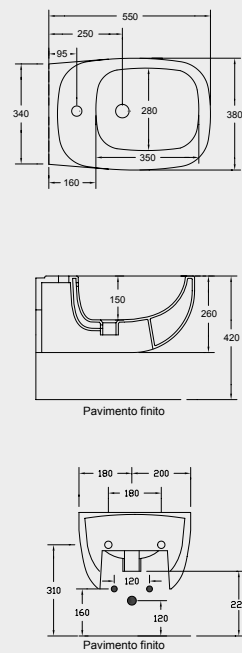

TAW14 BIDET SOSPESO
WALL HUNG BIDET

DLW14 BIDET SOSPESO
WALL-HUNG BIDET