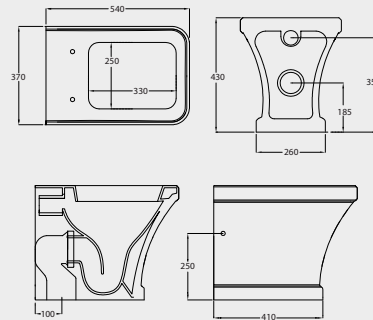

TOW14 BIDET SOSPESO
WALL HUNG BIDET

TO10 VASO A TERRA
FUNZIONA CON 4,5 LITRI
BACK TO WALL WC
NOMINAL FLUSH 4,5 LITERS