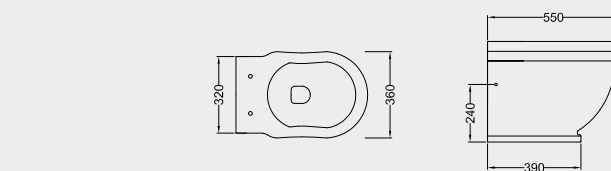

D20 WC FILO MURO CON SCARICO ACQUA REGOLABILE. FUNZIONA CON 6 LITRI
WC BACK TO WALL WITH ADJUSTABLE OUTLET WATER. NOMINAL FLUSH 6 LITERS

QUOTE NUOVI IMPIANTI
INSTALLATION ON NEW IMPLANTS