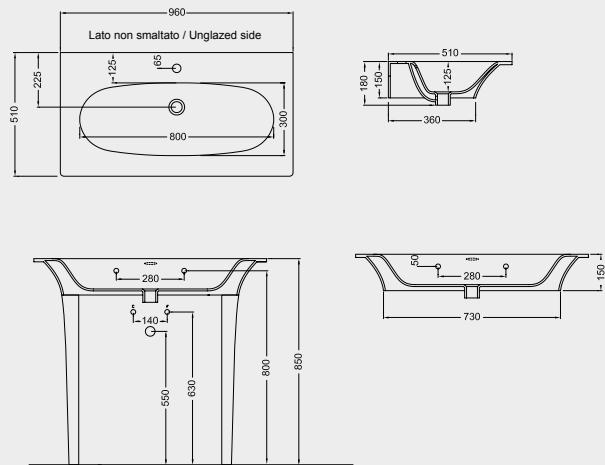

PIANO

PI01 GANCIO CERAMICA
CERAMIC HOOK

**PI04 MENSOLA PER PORTA ASCIUGA-
MANO 42 CON BARRA IN ACCIAIO**
CERAMIC SHELF WITH STEEL TOWEL
RAIL 42