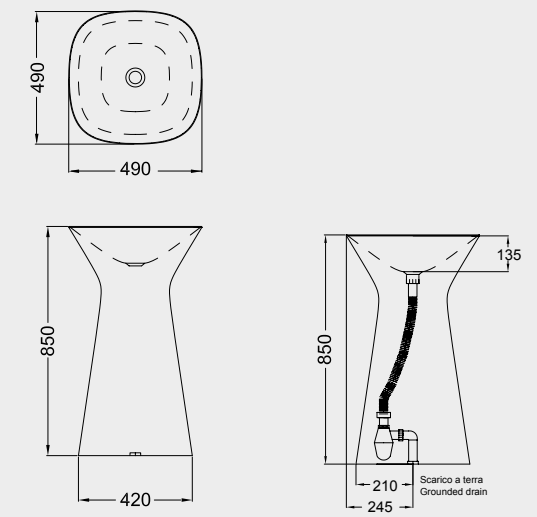

MISTER

MR15 LAVABO CENTROSTANZA
FREESTANDING WASHBASIN