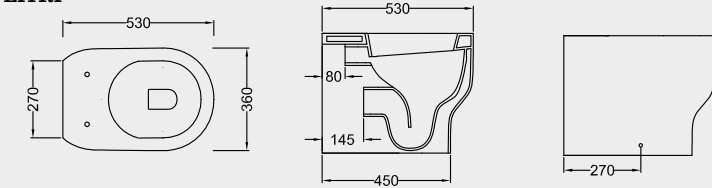

G10 GIÒ WC FILO MURO CON CARICO E SCARICO
ACQUA REGOLABILI. FUNZIONA CON 4,5 LITRI
WC BACK TO WALL WITH ADJUSTABLE
INLET/OUTLET WATER NOMINAL
FLUSH 4,5 LITERS