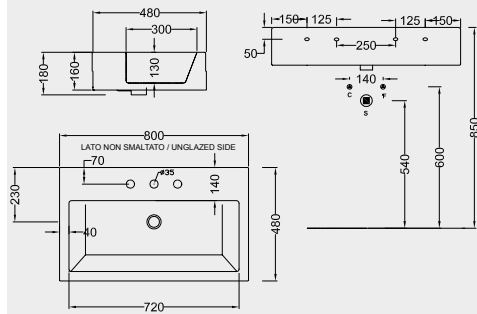

TA21 LAVABO 75 APPOGGIO
COUNTERTOP WASHBASIN 75

LO27 LAVABO DA APPOGGIO / SOSPESO
WALL HUNG / COUNTERTOP WASHBASIN

LO40 LAVABO DA APPOGGIO / SOSPESO
WALL HUNG / COUNTERTOP WASHBASIN

LO52 LAVABO RETTANGOLARE DA APPOGGIO / SOSPESO
WALL HUNG / COUNTERTOP
RECTANGULAR WASHBASIN