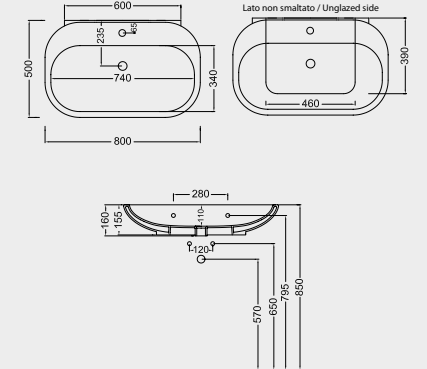

LO58 LAVABO 80 APPOGGIO /
SOSPESO
COUNTER TOP /
WALL-HUNG WASHBASIN 80