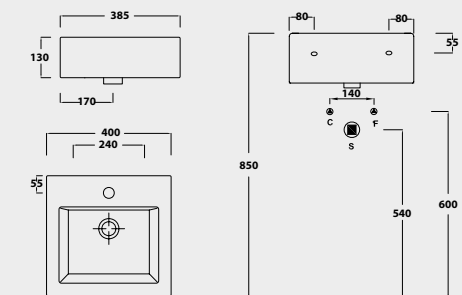

LO40 LAVABO DA APPOGGIO / SOSPESO
WALL HUNG / COUNTERTOP WASHBASIN