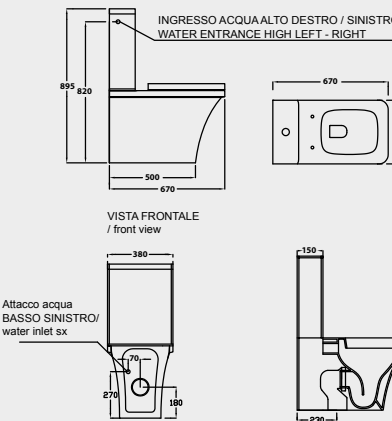

FL12 WC MONOBLOCCO + FL18 CASSETTA CERAMICA
CLOSE-COUPLED WC + CERAMIC CISTERN