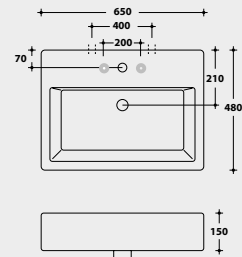

LO57 LAVABO RETTANGOLARE DA APPOGGIO / SOSPESO
WALL HUNG / COUNTERTOP
RECTANGULAR WASHBASIN