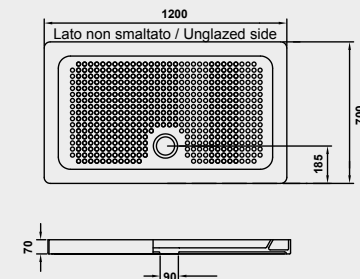

A 241
PIATTO DOCCIA
SHOWER TRAY