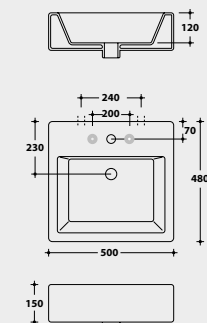

TA20 LAVABO 60 APPOGGIO
COUNTERTOP WASHBASIN 60

LOW14 BIDET SOSPESO
WALL HUNG BIDET

LO32 LAVABO DA APPOGGIO / SOSPESO
WALL HUNG / COUNTERTOP WASHBASIN

LO51 LAVABO QUADRATO DA APPOGGIO / SOSPESO
WALL HUNG / COUNTERTOP SQUARED WASHBASIN