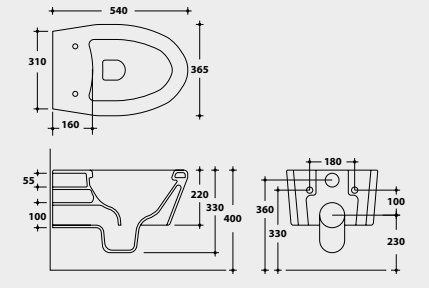

LOW10 VASO SOSPESO
FUNZIONA CON 6 LITRI
WALL HUNG WC
NOMINAL FLUSH 6 LITERS