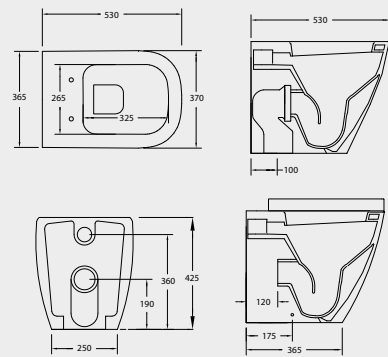

FAW14 BIDET SOSPESO
WALL HUNG BIDET

FA10 VASO A TERRA
FUNZIONA CON 4,5 LITRI
BACK TO WALL WC
NOMINAL FLUSH 4,5 LITERS