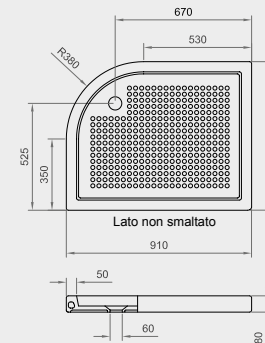

A 221
PIATTO DOCCIA ANGOLO SX 91x73x8
SHOWER TRAY CORNER LEFT 91x73x8