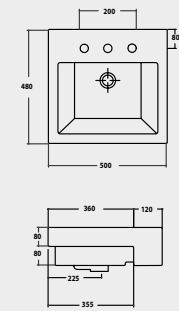

LO59 LAVABO RETTANGOLARE SEMINCASSO
SEMI - INSET RECTANGULAR
WASHBASIN