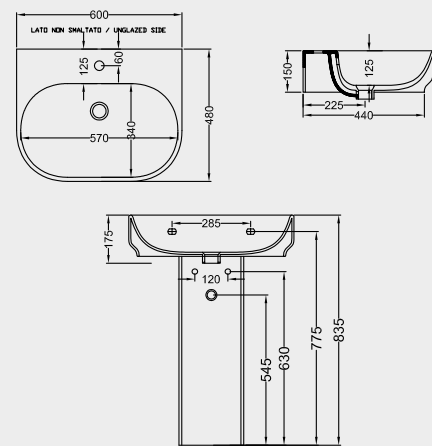

G15 LAVABO 60 APPOGGIO / SOSPESO +
AB16 COLONNA
COUNTERTOP / WALL-HUNG
WASHBASIN 60 + PEDESTAL