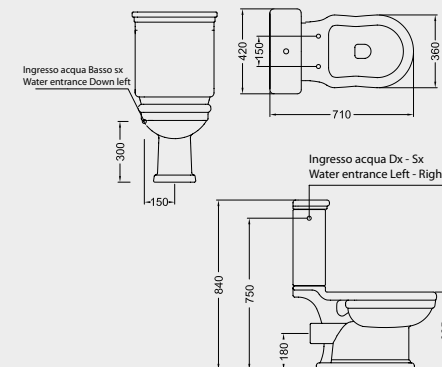

**D13 VASO MONOBLOCCO SCARICO
PARETE + D18 CASSETTA CERAMICA
FUNZIONA CON 6 LITRI
CLOSE-COUPLED WC "P" TRAP +
CERAMIC MONOBLOCK CISTERN
NOMINAL FLUSH 6 LITERS**