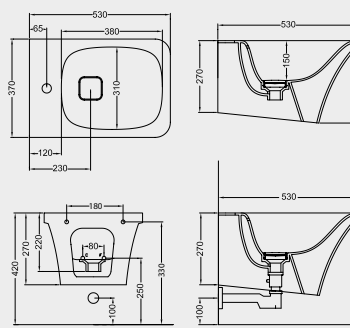

HI15 LAVABO 60 APOGGIO COUNERTOP WASHBASIN 60

HI17 LAVABO 70 APOGGIO COUNERTOP WASHBASIN 70