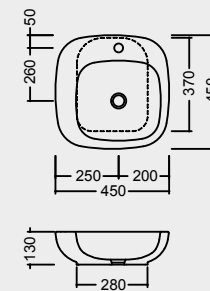

DL53 LAVABO 45 APPOGGIO
COUNTERTOP WASHBASIN 45