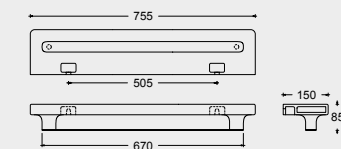

FL101 FLAT STRUTTURA LEGNO NERA + CONSOLLE 96
FLAT STRUCTURE IN BLACK WOOD + CONSOLLE 96

PIANO

PI01 GANCIO CERAMICA
CERAMIC HOOK

**PI02 MENSOLA PER PORTA ASCIUGA-
MANO 75 CON BARRA IN ACCIAIO**
CERAMIC SHELF WITH STEEL TOWEL
RAIL 75