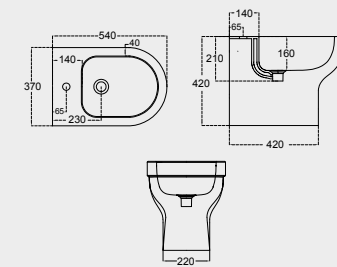

FO14 BIDET A TERRA
BACK TO WALL BIDET