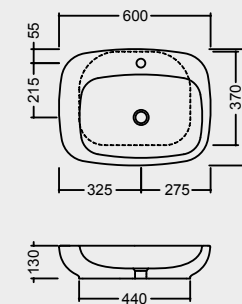

DL14 BIDET A TERRA
BACK TO WALL BIDET