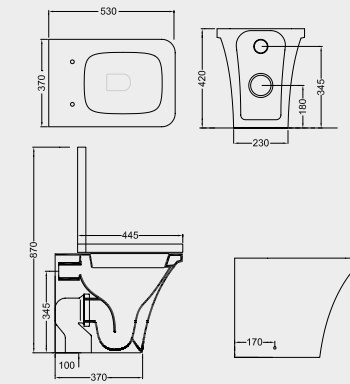

FLW14 BIDET SOSPESO WALL-HUNG BIDET

FL10 WC A TERRA - INSTALLAZIONE FILO PARETE FUNZIONA CON 4,5 LITRI
FLOOR MOUNTED WC - BACK TO WALL INSTALLATION NOMINAL FLUSH 4,5 LITERS