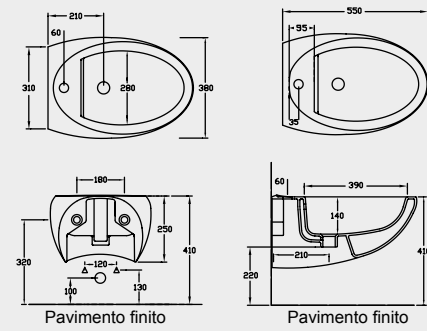

DL58 LAVABO 60 INCASSO
 INSET WASHBASIN 60

DL55 LAVABO 90 APPOGGIO
 COUNTERTOP WASHBASIN 60

TAW10 VASO SOSPESO
FUNZIONA CON 6 LITRI
WALL HUNG WC
NOMINAL FLUSH 6 LITERS

TAW14 BIDET SOSPESO
WALL HUNG BIDET