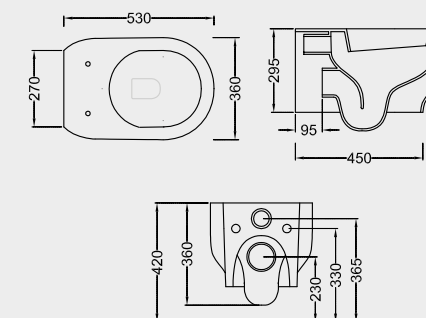

GW10 WC SOSPESO.
FUNZIONA CON 4,5 LITRI
WC WALL-HUNG.
NOMINAL FLUSH 4,5 LITERS