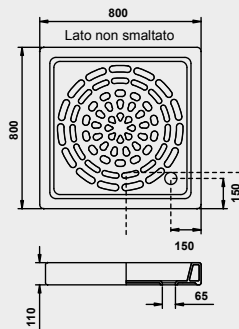

A 204
PIATTO DOCCIA 80x80
SHOWER TRAY 80x80

A 205
PIATTO DOCCIA 75x90
SHOWER TRAY 75x90

A 206
PIATTO DOCCIA ANGOLO 80x80
CORNER SHOWER TRAY 80x80

A 215
PIATTO DOCCIA 70x85
SHOWER TRAY 70x85

A 217
PIATTO DOCCIA 80x100
SHOWER TRAY 80x100