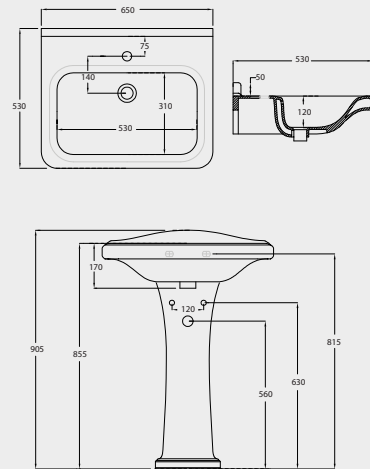

TO15 LAVABO MONOFORO
(PREDISPOSTO 3 FORI)
WASHBASIN 1 TH (3TH)