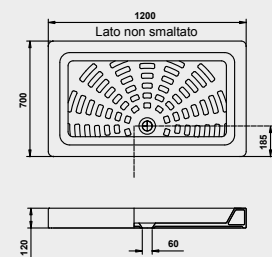

A 211
PIATTO DOCCIA 70x120
SHOWER TRAY 70x120