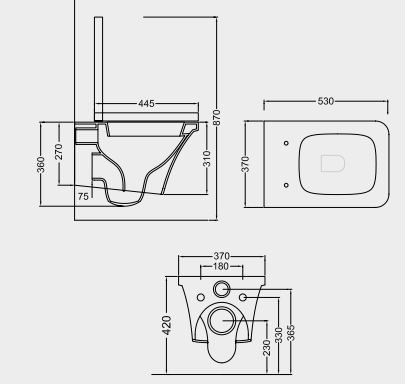

FLW10 WC SOSPESO FUNZIONA CON 4,5 LITRI
WALL-HUNG WC NOMINAL FLUSH 4,5 LITERS