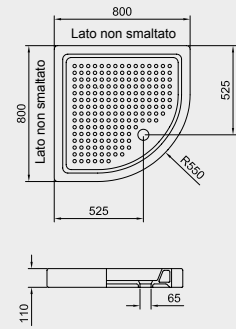

A 204
PIATTO DOCCIA 80x80
SHOWER TRAY 80x80

A 205
PIATTO DOCCIA 75x90
SHOWER TRAY 75x90

A 206
PIATTO DOCCIA ANGOLO 80x80
CORNER SHOWER TRAY 80x80

A 215
PIATTO DOCCIA 70x85
SHOWER TRAY 70x85

A 217
PIATTO DOCCIA 80x100
SHOWER TRAY 80x100