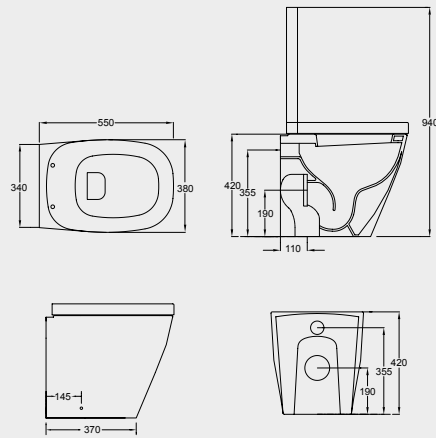

DL14 BIDET A TERRA
BACK TO WALL BIDET