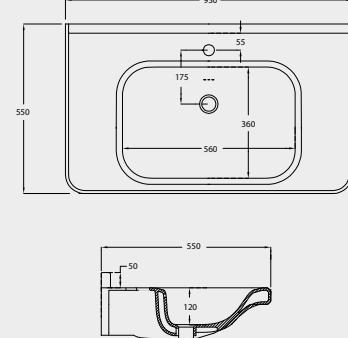

G17 LAVABO 80 APPOGGIO / SOSPESO
COUNTERTOP / WALL-HUNG
WASHBASIN 80

TO30 LAVABO MONOFORO
(PREDISPOSTO 3 FORI)
WASHBASIN 1 TH (3TH)