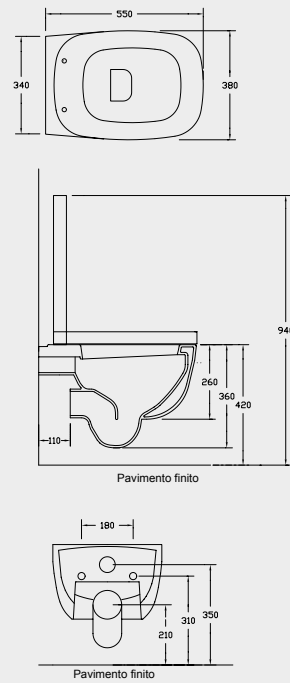

DLW10 VASO SOSPESO
FUNZIONA CON 6 LITRI
WALL-HUNG WC
NOMINAL FLUSH 6 LITERS