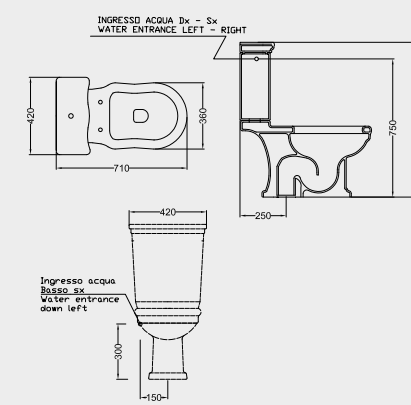

**D58 CASSETTA CERAMICA A ZAINO
LOW LEVEL CISTERN**

**D23 CASSETTA CERAMICA A ZAINO
LOW LEVEL CISTERN**

**D30 CONSOLLE 112 + D35 GAMBA SLIM / D32 GAMBA
CONSOLE 112 + SLIM LEG D35 / LEG D32**

**D31 CONSOLLE 93+ D35 GAMBA SLIM / D32 GAMBA
CONSOLE 93 + SLIM LEG D35 / LEG D32**