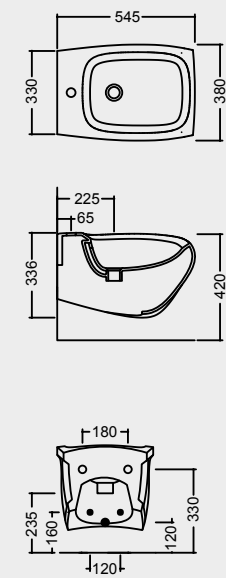

HIW14 BIDET SOSPESO
WALL-HUNG BIDET