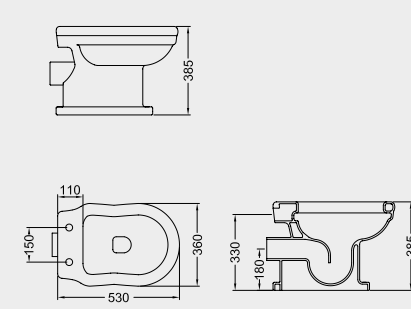

**D11 VASO SCARICO A PARETE
FUNZIONA CON 6 LITRI
WC "P" TRAP
NOMINAL FLUSH 6 LITERS**