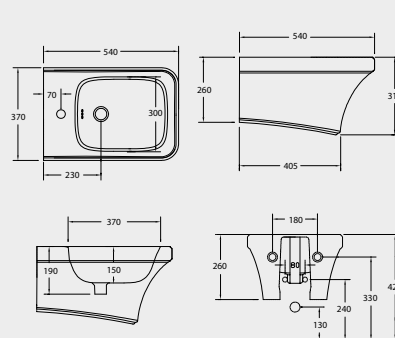

A	CURVE SCARICO PAVIMENTO VERTICAL OUTLET PLASTIC PIPE		
	P59	P57	P60
	DA 60 A 110	DA 120 A 150	DA 160 A 200
	FROM 60 TO 110	FROM 120 TO 150	FROM 160 TO 200

B	RACCORDO CARICO ACQUA / PIPE INLET WATER
	P61
	325 o 365
	325 or 365