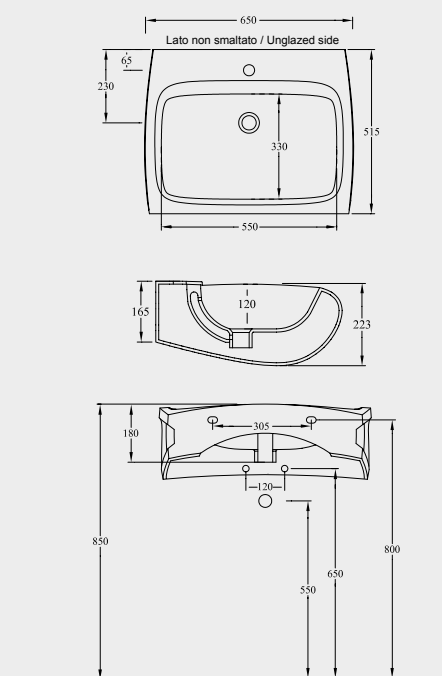

HI19 LAVABO 65 SOSPESO WALL-HUNG WASHBASIN 65