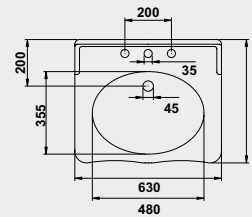

**D21 LAVABO AD INCASSO 63
INSET WASHBASIN 63**