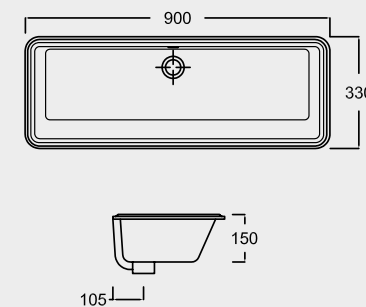

A 110
GEA LAVABO SOTTOPIANO 90x33x15
GEA UNDER COUNTER WASHBASIN
90x33x15