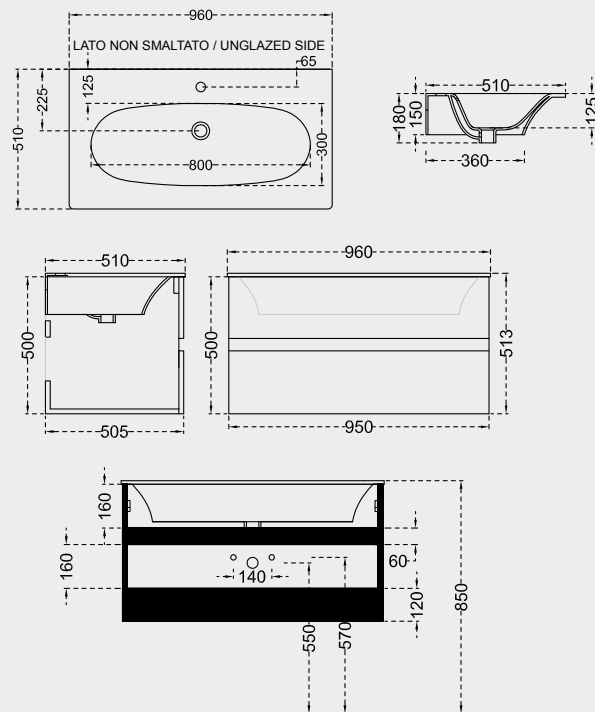

DL10 VASO A TERRA
FUNZIONA CON 6 LITRI
BACK TO WALL WC
NOMINAL FLUSH 6 LITERS

**FL100 FLAT MOBILE + CONSOLLE 96 FINITURA
MATRIX, WENGÈ, BIANCO E GRIGIO FUMO**
FORNITURE FLAT + CONSOLLE 96 FINISHING
MATRIX, WENGÈ, WHITE AND SMOKE GREY