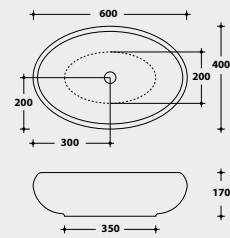

TA20 LAVABO 60 APPOGGIO
COUNTERTOP WASHBASIN 60