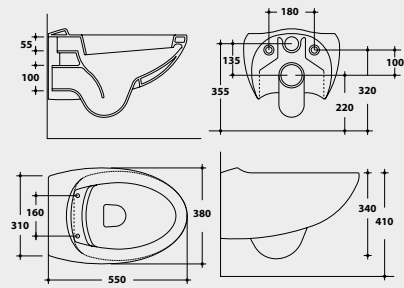

TAW10 VASO SOSPESO
FUNZIONA CON 6 LITRI
WALL HUNG WC
NOMINAL FLUSH 6 LITERS