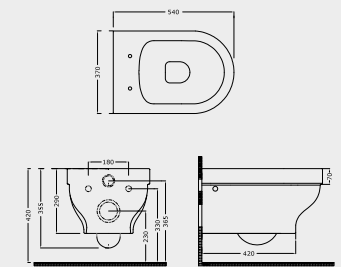

FOW20 VASO SOSPESO
WALL-HUNG WC