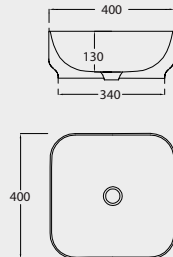

G43 LAVABO APPOGGIO QUADRATO 42 40X40
COUNTERTOP WASH BASIN SQUARED 42 40X40