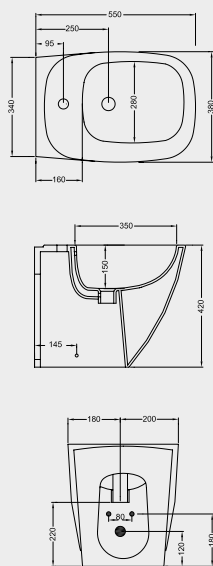

DL14 BIDET A TERRA
BACK TO WALL BIDET