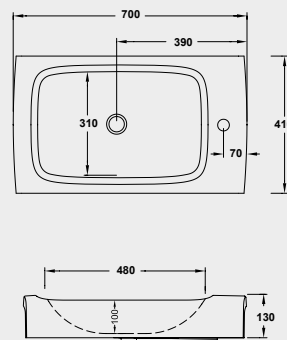

HI17 LAVABO 70 APOGGIO COUNERTOP WASHBASIN 70