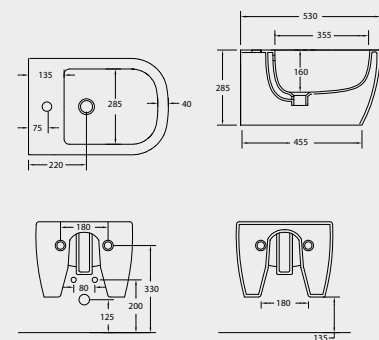

FO20 VASO A TERRA
BACK TO WALL WC

FO14 BIDET A TERRA
BACK TO WALL BIDET

FOW20 VASO SOSPESO
WALL-HUNG WC