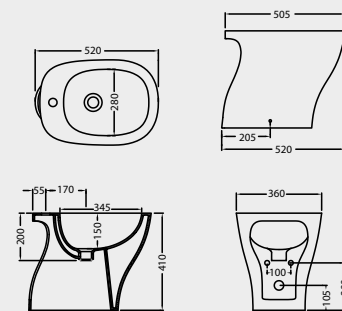

M14 BIDET A TERRA - INSTALLAZIONE
DISTANZIATA DA PARETE
FLOOR MOUNTED BIDET - WALL SPACED
INSTALLATION