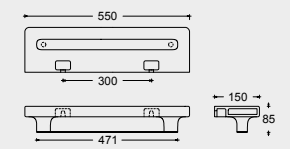

**PI03 MENSOLA PER PORTA ASCIUGA-
MANO 55 CON BARRA IN ACCIAIO**
CERAMIC SHELF WITH STEEL TOWEL
RAIL 55