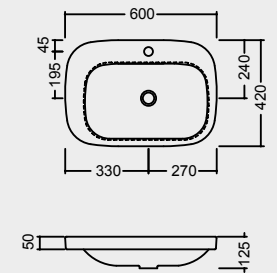

DL14 BIDET A TERRA
BACK TO WALL BIDET