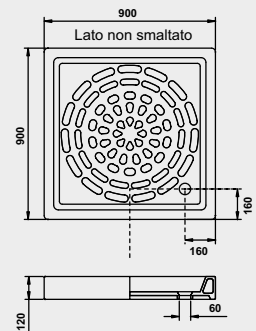

A 208
PIATTO DOCCIA 90x90
SHOWER TRAY 90x90