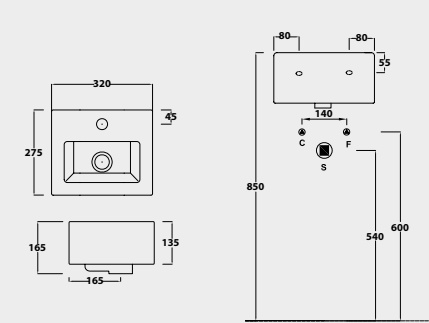

LO32 LAVABO DA APPOGGIO / SOSPESO
WALL HUNG / COUNTERTOP WASHBASIN