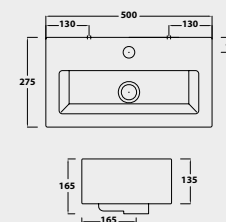

LO27 LAVABO DA APPOGGIO / SOSPESO
WALL HUNG / COUNTERTOP WASHBASIN