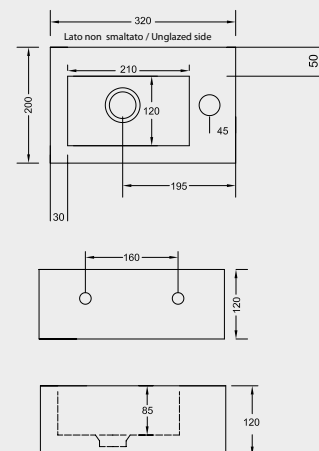

LO20 LAVABO DA APPOGGIO/SOSPESO
WALL HUNG/COUNTERTOP
WASHBASIN