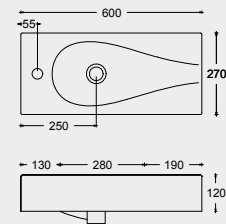

DR02 LAVABO 60
APPOGGIO [60 x 27]
WALL-HUNG / COUNTER TOP
WASHBASIN 60 [60 x 27]