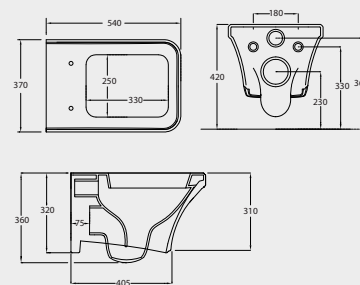

TOW10 VASO SOSPESO
FUNZIONA CON 4,5 LITRI
WALL HUNG WC
NOMINAL FLUSH 4,5 LITERS