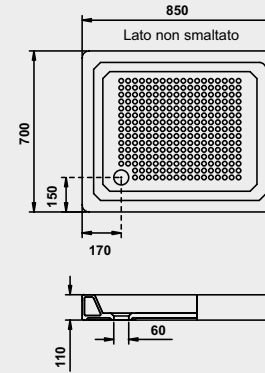

A 204
PIATTO DOCCIA 80x80
SHOWER TRAY 80x80

A 205
PIATTO DOCCIA 75x90
SHOWER TRAY 75x90

A 206
PIATTO DOCCIA ANGOLO 80x80
CORNER SHOWER TRAY 80x80

A 215
PIATTO DOCCIA 70x85
SHOWER TRAY 70x85

A 217
PIATTO DOCCIA 80x100
SHOWER TRAY 80x100