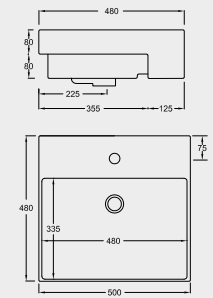

LO159 LAVABO SLIM RETTANGOLARE SEMINCASSO MONOFORO
SEMI-INSET RECTANGULAR
WASHBASIN SLIM - 1TH