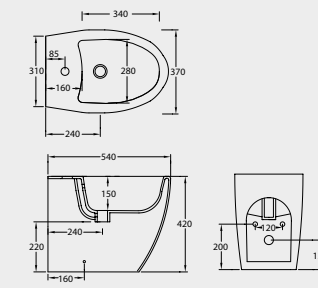

LO14 BIDET
BACK TO WALL BIDET