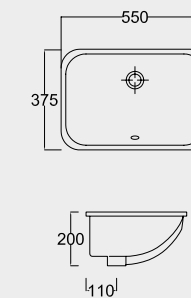

A 118
NETTUNO LAVABO SOTTOPIANO
55x37,5x20
NETTUNO UNDER COUNTER
WASHBASIN 55x37,5x20