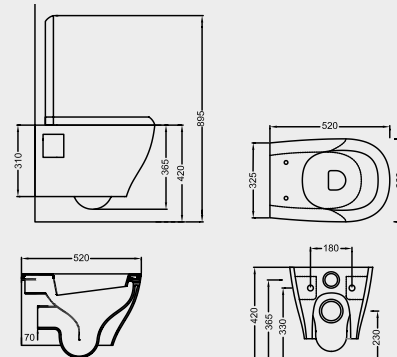

MW10 WC SOSPESO FUNZIONA
CON 4,5 LITRI
WALL-HUNG WC NOMINAL FLUSH 4,5
LITERS