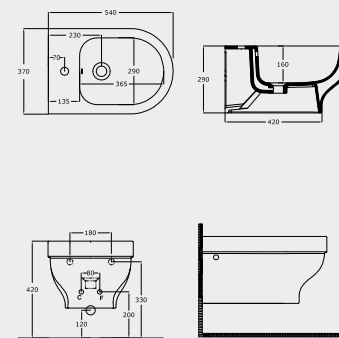

FOW24 BIDET SOSPESO
WALL-HUNG BIDET