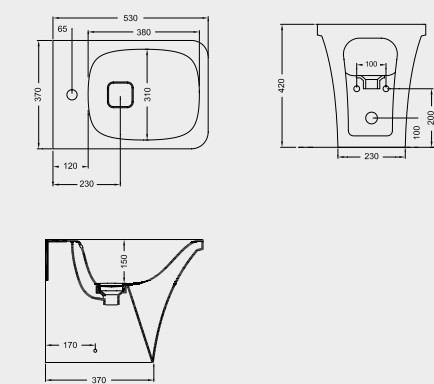

FL10 WC A TERRA - INSTALLAZIONE FILO PARETE FUNZIONA CON 4,5 LITRI
FLOOR MOUNTED WC - BACK TO WALL INSTALLATION NOMINAL FLUSH 4,5 LITERS

FL14 BIDET A TERRA - INSTALLAZIONE FILO PARETE
FLOOR MOUNTED BIDET - BACK TO WALL INSTALLATION