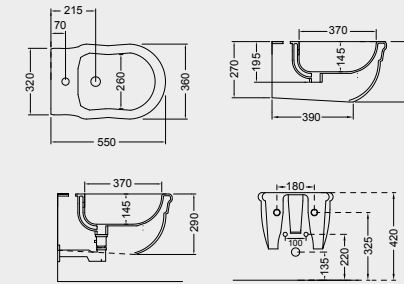

**D11 VASO SCARICO A PARETE
FUNZIONA CON 6 LITRI
WC "P" TRAP
NOMINAL FLUSH 6 LITERS**

**D14 BIDET
BIDET**

**DW10 VASO SOSPESO
WALL-HUNG WC**

**DW14 BIDET SOSPESO
WALL-HUNG BIDET**

**D50 CASSETTA ALTA +
D59 CASSETTA ALTA CON COPERCHIO
HIGH CISTERN + HIGH CISTERN
WITH LID**