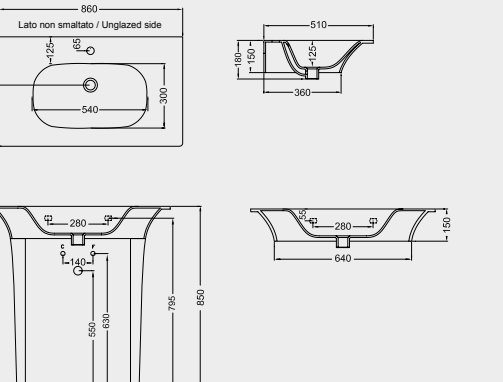

FL97 SPECCHIO COMPLETO DI LAMPADA
MIRROR WITH LAMP

FL20 CONSOLLE MONOFORO 86 + FL23 GAMBA PER CONSOLLE
CONSOLLE 1TH 86 + LEG FOR CONSOLLE