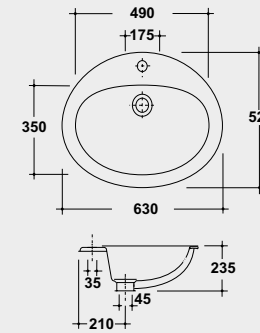

A45 COPRIPILETTA IN CERAMICA
CERAMIC DRAIN COVER

A 19
LAVABO DA INCASSO SOPRAPIANO
63x52x23,5
INSET WASHBASIN 63x52x23,5

A 104
LAVABO SOTTOPIANO
UNDER COUNTER WASHBASIN

A 105
ASTRO LAVABO DA INCASSO 58x48x20
ASTRO INSET WASHBASIN 58x48x20