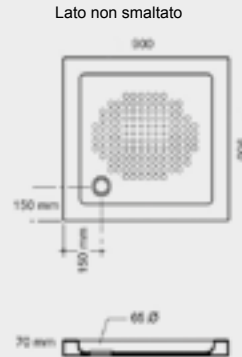

A 225
PIATTO DOCCIA
SHOWER TRAY