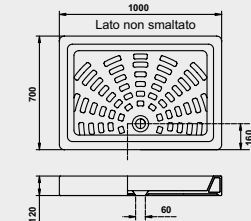

A 221
PIATTO DOCCIA ANGOLO SX 91x73x8
SHOWER TRAY CORNER LEFT 91x73x8

A 210
PIATTO DOCCIA 80x120
SHOWER TRAY 80x120

A 211
PIATTO DOCCIA 70x120
SHOWER TRAY 70x120

A 213
PIATTO DOCCIA 70x100
SHOWER TRAY 70x100