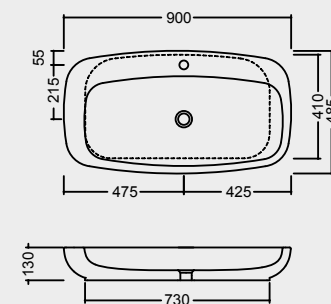

DL55 LAVABO 90 APPOGGIO
COUNTERTOP WASHBASIN 60