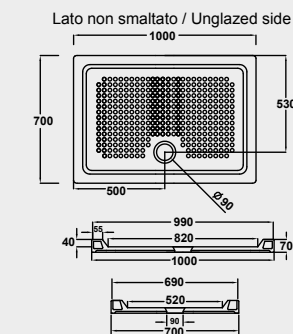

A 242
PIATTO DOCCIA
SHOWER TRAY