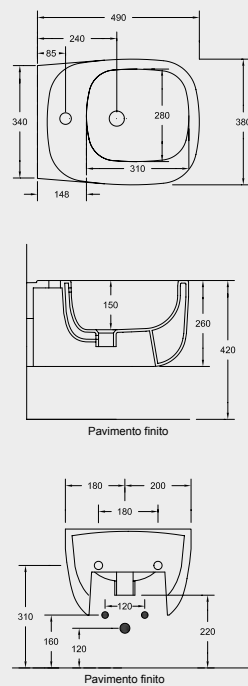

DLW24 BIDET SOSPESO 49
WALL-HUNG BIDET 49