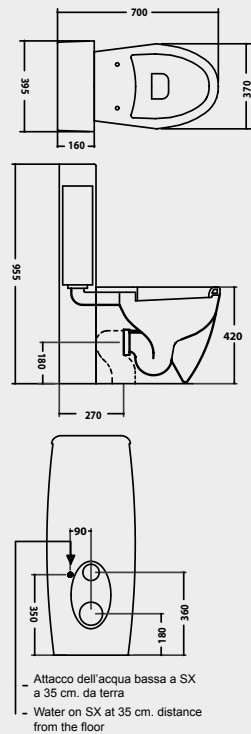

LO10 VASO A TERRA + LON18 CASSETTA MONOBLOCCO
FUNZIONA CON 6 LITRI
BACK TO WALL WC + MONOBLOCK
CISTERN
NOMINAL FLUSH 6 LITERS