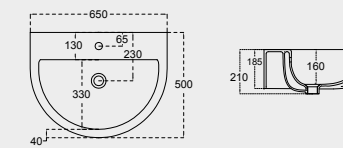

FO15 LAVABO 65
WASHBASIN 65