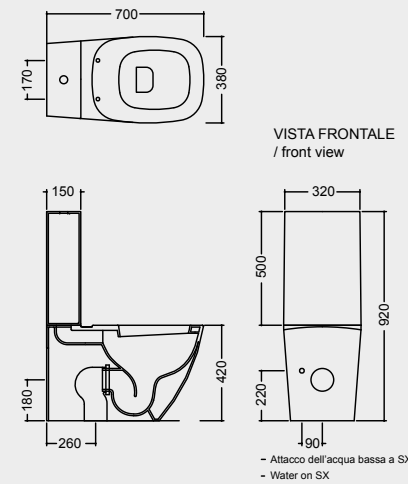

DL12 VASO MONOBLOCCO + DL18
CASSETTA CERAMICA PER DL12
FUNZIONA CON 6 LITRI
CLOSE-COUPLED WC + CERAMIC
MONOBLOCK CISTERN FOR DL12
NOMINAL FLUSH 6 LITERS