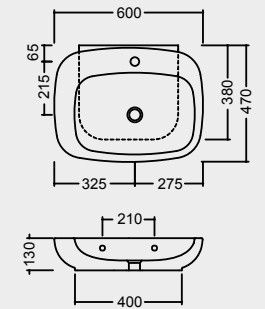

DL14 BIDET A TERRA
BACK TO WALL BIDET