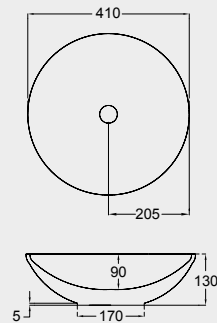

A42 LAVABO D'APPOGGIO POLIS
41x41x13
POLIS COUNTERTOP WASHBASIN
41x41x13