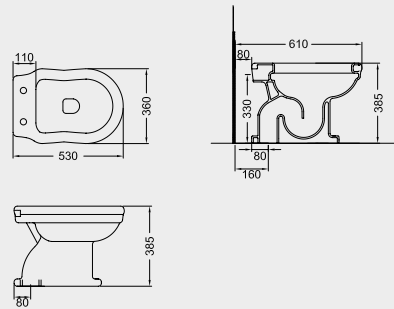

**D10 VASO SCARICO A PAVIMENTO
FUNZIONA CON 6 LITRI
WC "S" TRAP
NOMINAL FLUSH 6 LITERS**