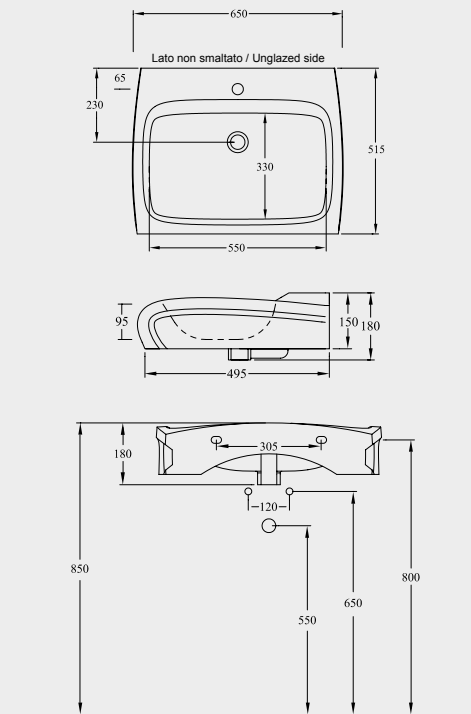

HI15 LAVABO 60 APOGGIO COUNERTOP WASHBASIN 60

HI17 LAVABO 70 APOGGIO COUNERTOP WASHBASIN 70

HI16 LAVABO 65 APOGGIO/SOSPESO COUNERTOP/WALL-HUNG WASHBASIN 65