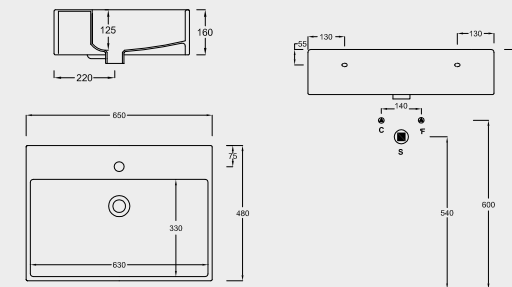

LO157 LAVABO SLIM RETTANGOLARE DA APPOGGIO/SOSPESO
WALL HUNG/COUNTERTOP
RECTANGULAR WASHBASIN SLIM - 1TH