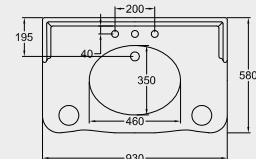

**D58 CASSETTA CERAMICA A ZAINO
LOW LEVEL CISTERN**

**D23 CASSETTA CERAMICA A ZAINO
LOW LEVEL CISTERN**

**D30 CONSOLLE 112 + D35 GAMBA SLIM / D32 GAMBA
CONSOLE 112 + SLIM LEG D35 / LEG D32**

**D31 CONSOLLE 93+ D35 GAMBA SLIM / D32 GAMBA
CONSOLE 93 + SLIM LEG D35 / LEG D32**