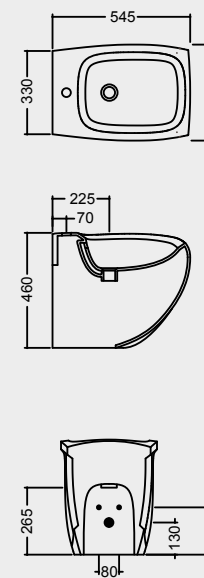

HI14 BIDET A TERRA
BACK TO WALL BIDET