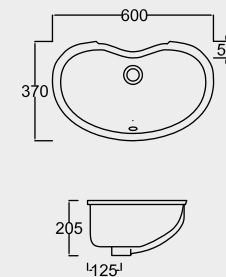

A 117
BEAN LAVABO SOTTOPIANO
60x37x20,5
BEAN UNDER COUNTER
WASHBASIN 60x37x20,5