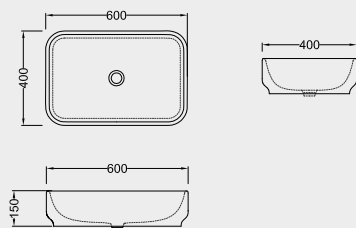

G40 LAVABO APPOGGIO 60x40
COUNTERTOP WASH BASIN 60x40