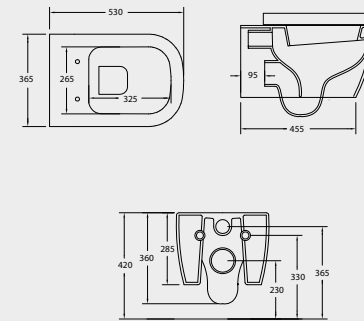

FAW10 VASO SOSPESO
FUNZIONA CON 4,5 LITRI
WALL HUNG WC
NOMINAL FLUSH 4,5 LITERS

A45 COPRIPILETTA IN CERAMICA
CERAMIC DRAIN COVER

FO20 VASO A TERRA
BACK TO WALL WC