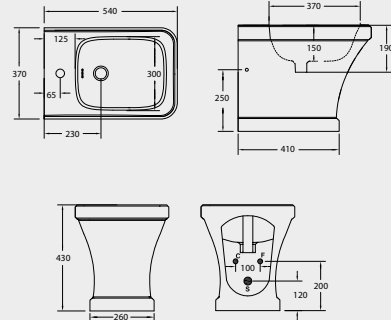

TO14 BIDET
BACK TO WALL BIDET