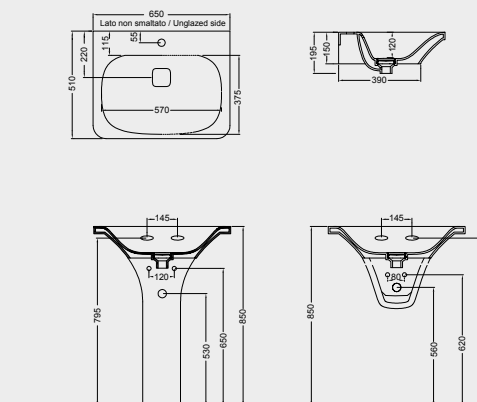

FL15 LAVABO 65 DA COLONNA + FL16 COLONNA PER LAVABI + FL22 SEMICOLONNA
WASHBASIN FOR PEDESTAL 65 + PEDESTAL FOR WASHBASIN + SEMIPEDESTAL