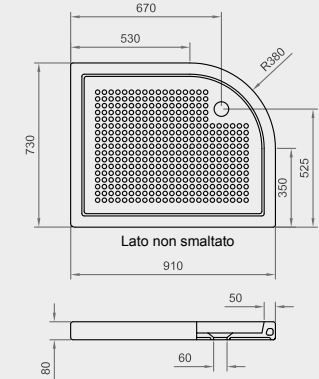

A 220
PIATTO DOCCIA ANGOLO DX 91x73x8
SHOWER TRAY CORNER RIGHT 91x73x8