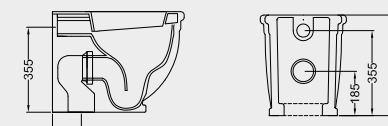

QUOTE PER IMPIANTI ESISTENTI
INSTALLATION ON EXISTING IMPLANTS