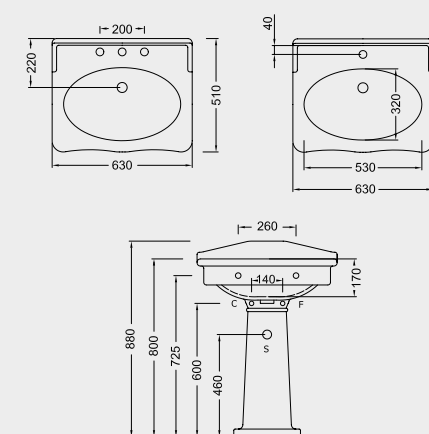

**D19 LAVABO 63 + D16 COLONNA
WASHBASIN 63 + PEDESTAL**