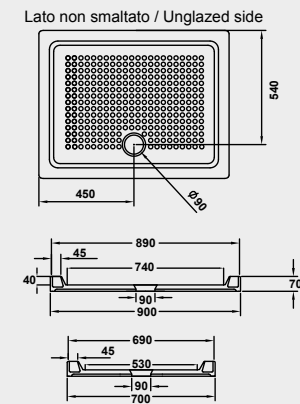

PIATTI DOCCIA / SHOWER TRAYS

A 222 - A 223
PIATTO DOCCIA ANGOLARE
CORNERSHOWER TRAY

A 225
PIATTO DOCCIA
SHOWER TRAY

A 218
PIATTO DOCCIA
SHOWER TRAY

A 228 - A 229
PIATTO DOCCIA
SHOWER TRAY

A 240
PIATTO DOCCIA
SHOWER TRAY