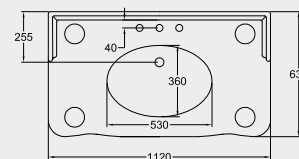

**D58 CASSETTA CERAMICA A ZAINO
LOW LEVEL CISTERN**

**D23 CASSETTA CERAMICA A ZAINO
LOW LEVEL CISTERN**

**D30 CONSOLLE 112 + D35 GAMBA SLIM / D32 GAMBA
CONSOLE 112 + SLIM LEG D35 / LEG D32**

**D31 CONSOLLE 93+ D35 GAMBA SLIM / D32 GAMBA
CONSOLE 93 + SLIM LEG D35 / LEG D32**