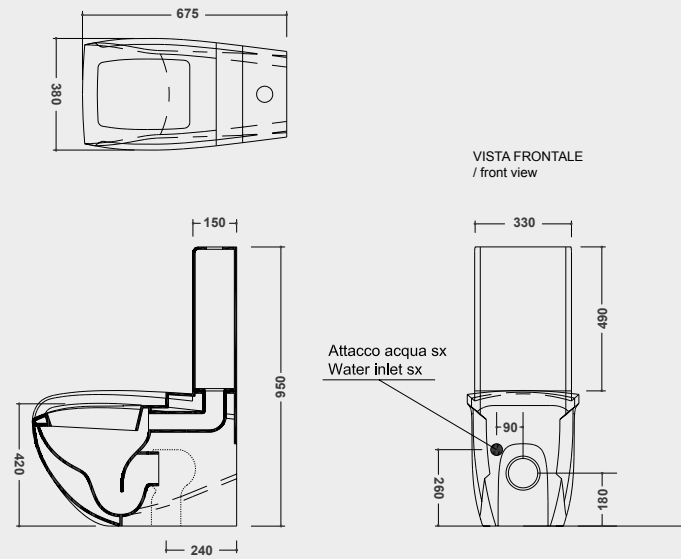

HIW10 VASO SOSPESO
FUNZIONA CON 6 LITRI
WALL-HUNG WC
NOMINAL FLUSH 6 LITERS

HI14 BIDET A TERRA
BACK TO WALL BIDET

HIW14 BIDET SOSPESO
WALL-HUNG BIDET

HI12 VASO MONOBLOCCO + DL18 CASSETTA CERAMICA PER HI12 FUNZIONA CON 6 LITRI
CLOSE-COUPLED WC + CERAMIC MONOBLOCK CISTERN FOR HI12 NOMINAL FLUSH 6 LITERS