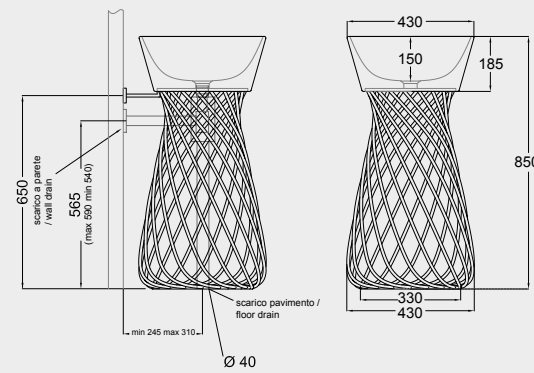

PIATTI DOCCIA H.7

SHOWER TRAYS H.7

DESIGN
HIDRA CERAMICA

PIATTO DOCCIA ANGOLARE
CORNERSHOWER TRAY
A222 CM 80x80x7
A223 CM 90x90x7

PIATTO DOCCIA
SHOWER TRAY
A218 CM 70x90x7
A242 CM 70x100x7
A228 CM 80x100x7
A229 CM 80x120x7
A241 CM 70x120x7

PIATTO DOCCIA
SHOWER TRAY
A240 CM 80x80x7
A225 CM 90x90x7

SPECIFICHE TECNICHE TECHNICAL DETAILS

LE MISURE SONO DA CONSIDERARSI INDICATIVE. HIDRA SI RISERVA IL DIRITTO DI APPORTARE, IN QUALSIASI MOMENTO, MODIFICHE TECNICHE, COSTRUTTIVE E DIMENSIONALI UTILI AL MIGLIORAMENTO DELLA PRODUZIONE. CONSULTARE WWW.HIDRA.IT PER EVENTUALI AGGIORNAMENTI.

DIMENSIONS MUST BE CONSIDERED INDICATIVE. HIDRA RESERVES THE RIGHT TO MAKE, AT ANY TIME TECHNICAL MANUFACTURING AND DIMENSIONAL CHANGES. PLEASE CHECK AT WWW.HIDRA.IT TO SEE ANY UPDATES.

WIRE

W1 LAVABO DA APPOGGIO 43 + W3
STRUTTURA METALLICA PER W1 / W2
 COUNTERTOP WASHBASIN 43 + METAL
 STRUCTURE FOR W1/W2