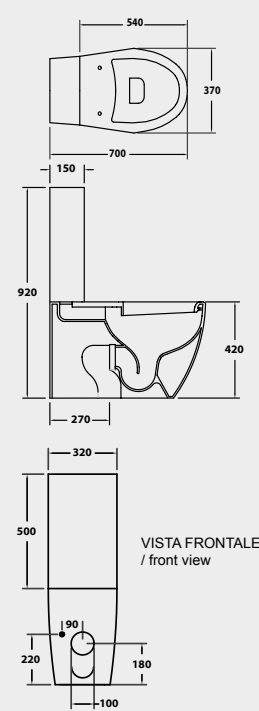

LO12 VASO MONOBLOCCO LOFT "S" O "P" + DL18 CASSETTA CERAMICA
PER LO 12 FUNZIONA CON 6 LITRI
CLOSE-COUPLED WC "S" OR "P"
TRAP + CERAMIC CISTERN FOR
LO12 NOMINAL FLUSH 6 LITERS