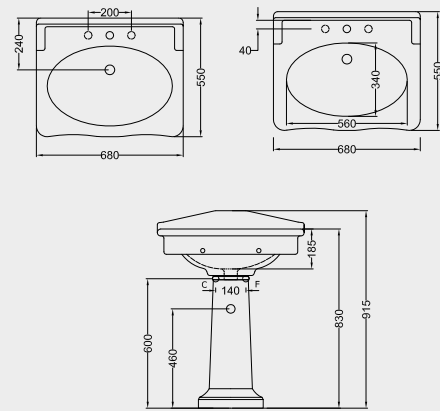

**D15 LAVABO 68 + D16 COLONNA
WASHBASIN 68 + PEDESTAL**