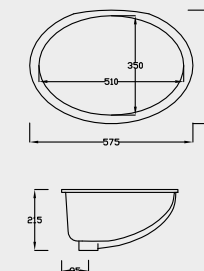

A45 COPRIPILETTA IN CERAMICA
CERAMIC DRAIN COVER

A 19
LAVABO DA INCASSO SOPRAPIANO
63x52x23,5
INSET WASHBASIN 63x52x23,5

A 104
LAVABO SOTTOPIANO
UNDER COUNTER WASHBASIN

A 105
ASTRO LAVABO DA INCASSO 58x48x20
ASTRO INSET WASHBASIN 58x48x20