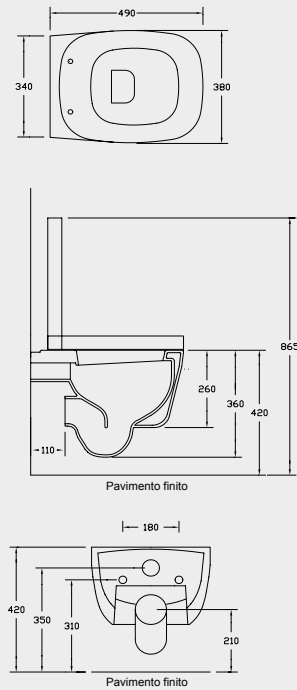

DLW20 VASO SOSPESO 49
FUNZIONA CON 6 LITRI
WALL-HUNG WC 49
NOMINAL FLUSH 6 LITERS