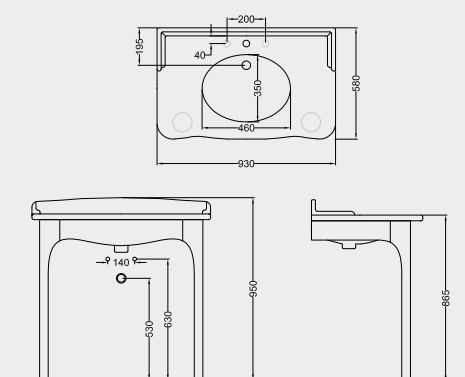

QUOTE NUOVI IMPIANTI
 INSTALLATION ON NEW IMPLANTS

QUOTE PER IMPIANTI ESISTENTI
 INSTALLATION ON EXISTING IMPLANTS

D24 BIDET FILO MURO
 BIDET BACK TO WALL

D99 STRUTTURA LEGNO NERA + CONSOLLE 93
 BLACK WOOD FURNITURE + CONSOLLE 93