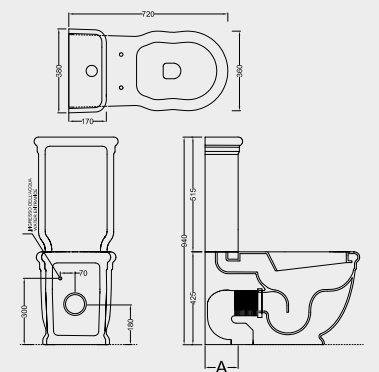

**D58 CASSETTA CERAMICA A ZAINO
LOW LEVEL CISTERN**

**D23 CASSETTA CERAMICA A ZAINO
LOW LEVEL CISTERN**

**D30 CONSOLLE 112 + D35 GAMBA SLIM / D32 GAMBA
CONSOLE 112 + SLIM LEG D35 / LEG D32**

**D31 CONSOLLE 93+ D35 GAMBA SLIM / D32 GAMBA
CONSOLE 93 + SLIM LEG D35 / LEG D32**