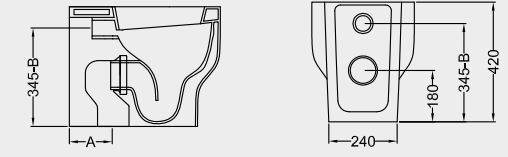

QUOTE PER IMPIANTI ESISTENTI
INSTALLATION ON EXISTING IMPLANTS