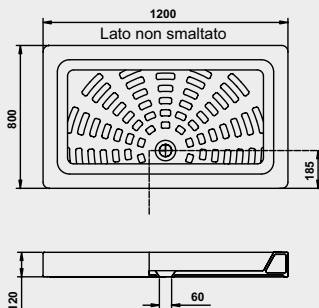

A 210
PIATTO DOCCIA 80x120
SHOWER TRAY 80x120