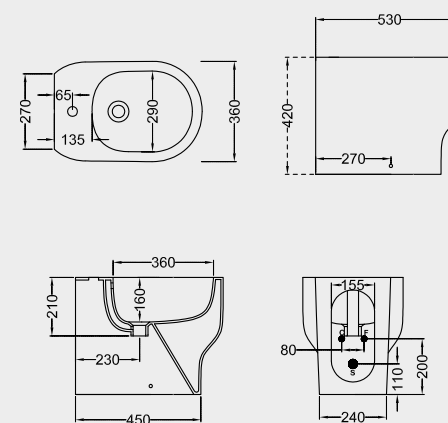

G14 BIDET FILO MURO
BACK TO WALL BIDET