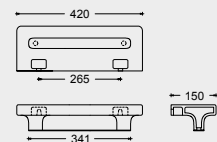

**PI04 MENSOLA PER PORTA ASCIUGA-
MANO 42 CON BARRA IN ACCIAIO**
CERAMIC SHELF WITH STEEL TOWEL
RAIL 42