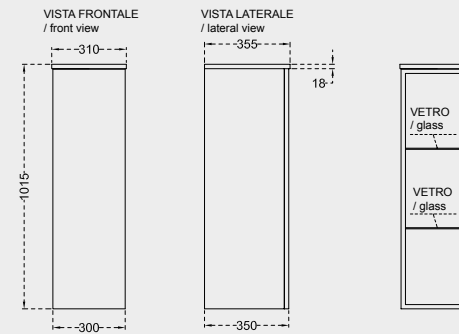

**FL96 SEMICOLONNA FLAT DX/SX FINITURA MA-
TRIX; WENGÈ, BIANCO E GRIGIO FUMO**
SEMIPEDestal FLAT DX/SX FINISHING MATRIX;
WENGÈ, WHITE AND SMOKE GREY