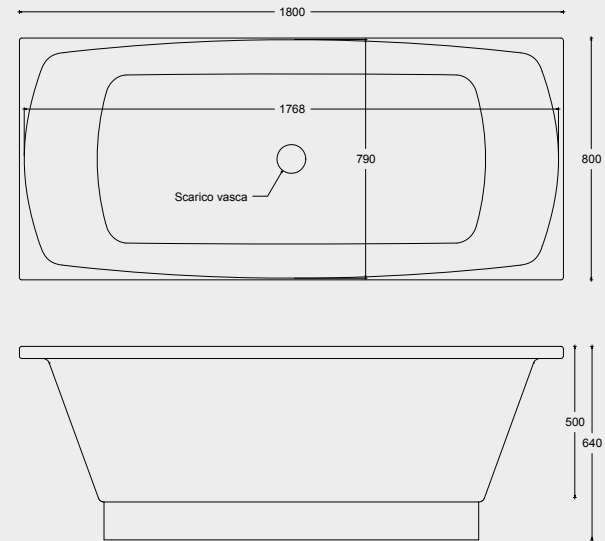

FL101 FLAT STRUTTURA LEGNO NERA + CONSOLLE 96
FLAT STRUCTURE IN BLACK WOOD + CONSOLLE 96

**FL60 VASCA IN CRYSTAL-TECH COMPLETA
DI SIFONE**
CRYSTAL-TECH BATHTUB WITH TRAP INCLUDED