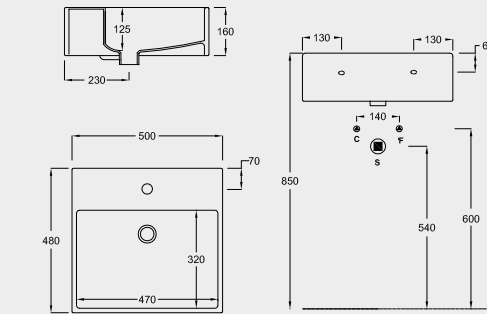

LO151 LAVABO SLIM QUADRATO DA APPOGGIO/SOSPESO
WALL HUNG/COUNTERTOP SQUARE
WASHBASIN SLIM - 1TH