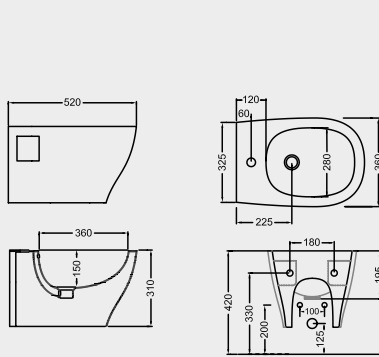

MW14 BIDET SOSPESO
WALL-HUNG BIDET