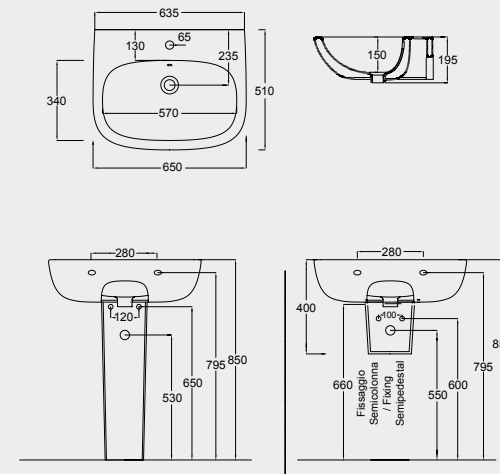

AB12 VASO MONOBLOCCO + AB18 CASSETTA MONOBLOCCO
FUNZIONE CON 6 LITRI
 WC CLOSE-COUPLED + MONOBLOCK CISTERN NOMINAL
 FLUSH 6 LITERS

M15 LAVABO 65 APPOGGIO / DA COLONNA +
M16 COLONNA PER LAVABI + M22 SEMICOLONNA
 COUNTER TOP / WASHBASIN FOR PEDESTAL 65 +
 PEDESTAL FOR WASHBASIN + SEMIPEDESTAL