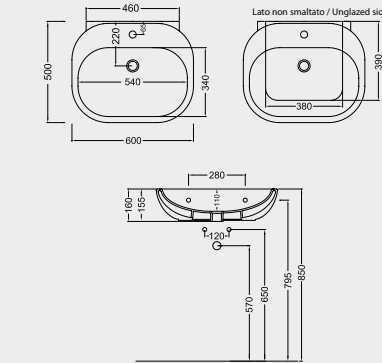

LO55 LAVABO 60 APPOGGIO /
SOSPESO
COUNTER TOP /
WALL-HUNG WASHBASIN 60