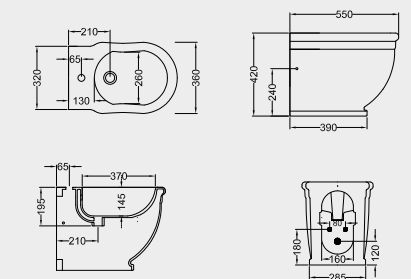

D24 BIDET FILO MURO
BIDET BACK TO WALL