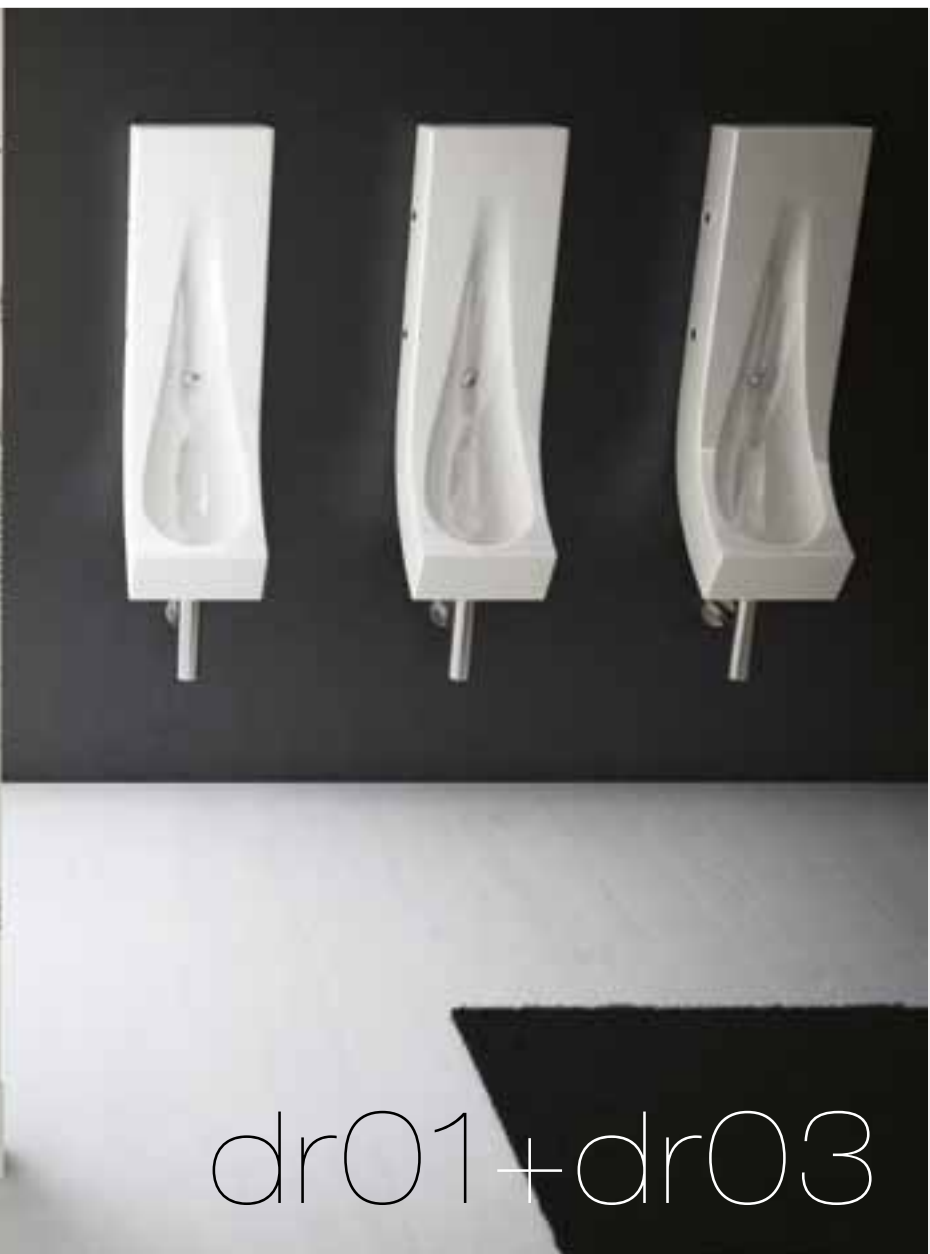

**DR01 ORINATOIO
URINAL**

**DR02 LAVABO 60 APPOGGIO
COUNTER TOP WASHBASIN 60**

**DR03 LAVABO 81 APPOGGIO
COUNTER TOP WASHBASIN 81**