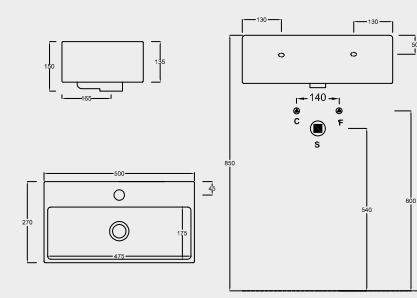

LO127 LAVABO SLIM DA APPOGGIO/SOSPESO
WALL HUNG/COUNTERTOP
WASHBASIN SLIM - 1TH