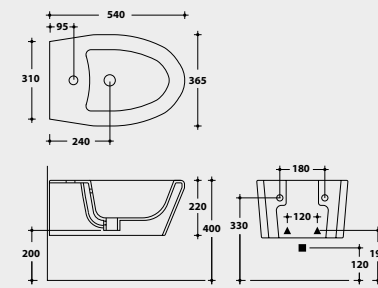

LOW14 BIDET SOSPESO
WALL HUNG BIDET