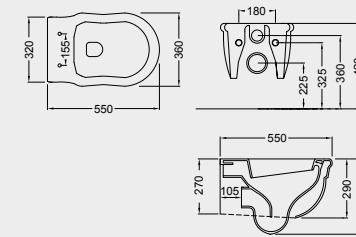

**DW10 VASO SOSPESO
WALL-HUNG WC**