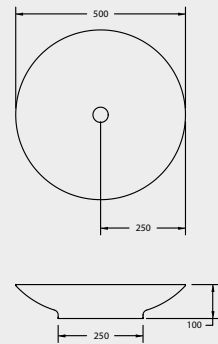

A24 SOUL 500 REI
LAVABO TONDO D'APPOGGIO
50x50x10
SOUL 500 REI COUNTERTOP ROUND
WASHBASIN 50x50x10