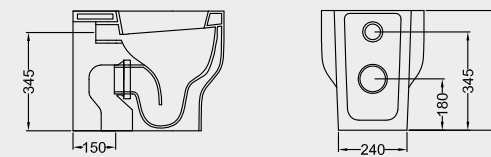

QUOTE NUOVI IMPIANTI
INSTALLATION ON NEW IMPLANTS