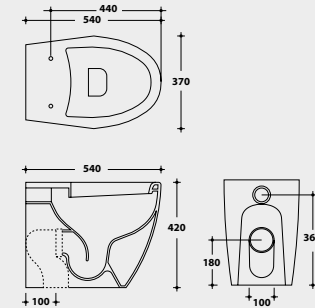

LO10 VASO A TERRA
FUNZIONA CON 6 LITRI
BACK TO WALL WC
NOMINAL FLUSH 6 LITERS