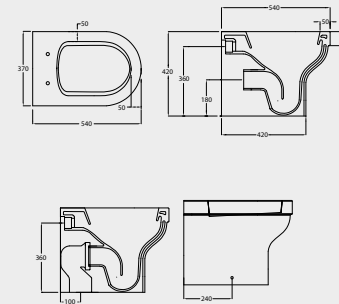

FO14 BIDET A TERRA
BACK TO WALL BIDET