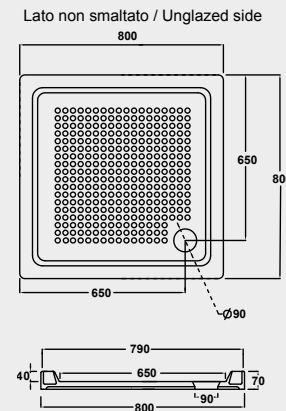

PIATTI DOCCIA / SHOWER TRAYS

A 222 - A 223
PIATTO DOCCIA ANGOLARE
CORNERSHOWER TRAY

A 225
PIATTO DOCCIA
SHOWER TRAY

A 218
PIATTO DOCCIA
SHOWER TRAY

A 228 - A 229
PIATTO DOCCIA
SHOWER TRAY

A 240
PIATTO DOCCIA
SHOWER TRAY