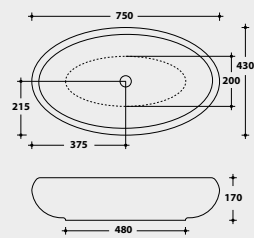

TA21 LAVABO 75 APPOGGIO
COUNTERTOP WASHBASIN 75