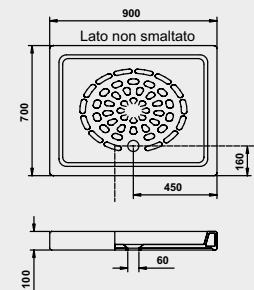

A 204
PIATTO DOCCIA 80x80
SHOWER TRAY 80x80

A 205
PIATTO DOCCIA 75x90
SHOWER TRAY 75x90

A 206
PIATTO DOCCIA ANGOLO 80x80
CORNER SHOWER TRAY 80x80

A 215
PIATTO DOCCIA 70x85
SHOWER TRAY 70x85

A 217
PIATTO DOCCIA 80x100
SHOWER TRAY 80x100

A 220
PIATTO DOCCIA ANGOLO DX 91x73x8
SHOWER TRAY CORNER RIGHT 91x73x8

A 207
PIATTO DOCCIA ANGOLO 90x90
CORNER SHOWER TRAY 90x90

A 208
PIATTO DOCCIA 90x90
SHOWER TRAY 90x90

A 209
PIATTO DOCCIA 90x70
SHOWER TRAY 90x70