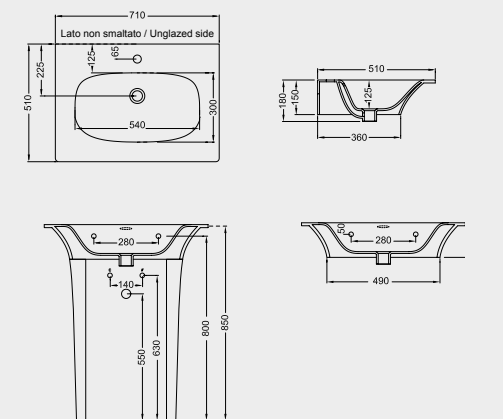

FL19 CONSOLLE MONOFORO 71 + FL23 GAMBA PER CONSOLLE
CONSOLLE 1TH 71 + LEG FOR CONSOLLE