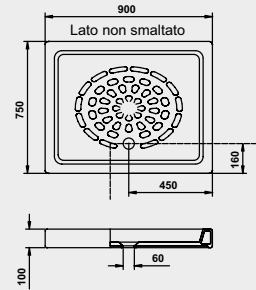

A 204
PIATTO DOCCIA 80x80
SHOWER TRAY 80x80

A 205
PIATTO DOCCIA 75x90
SHOWER TRAY 75x90

A 206
PIATTO DOCCIA ANGOLO 80x80
CORNER SHOWER TRAY 80x80

A 215
PIATTO DOCCIA 70x85
SHOWER TRAY 70x85

A 217
PIATTO DOCCIA 80x100
SHOWER TRAY 80x100