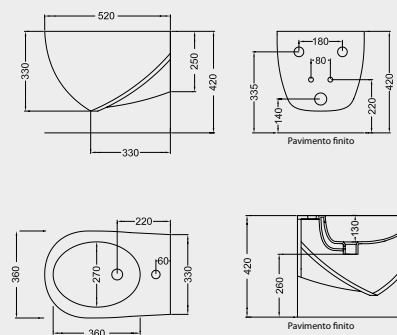

AB10 VASO A TERRA
FUNZIONA CON 6 LITRI
BACK TO WALL WC
NOMINAL FLUSH 6 LITERS

AB14 BIDET
BACK TO WALL BIDET

ABW10 VASO SOSPESO
FUNZIONA CON 6 LITRI
WALL HUNG WC
NOMINAL FLUSH 6 LITERS

ABW14 BIDET SOSPESO
WALL HUNG BIDET