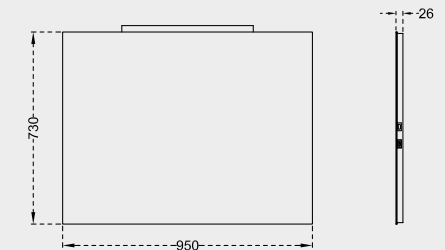

PIANO

PI01 GANCIO CERAMICA
CERAMIC HOOK

**PI04 MENSOLA PER PORTA ASCIUGA-
MANO 42 CON BARRA IN ACCIAIO**
CERAMIC SHELF WITH STEEL TOWEL
RAIL 42