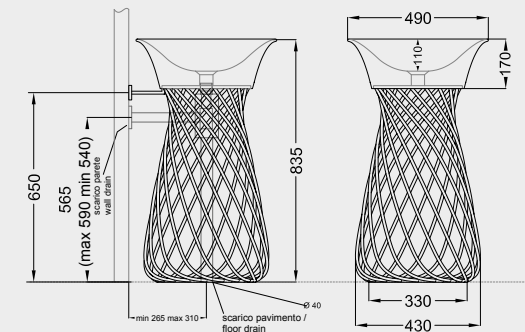

W2 LAVABO DA APPOGGIO 49 + W3
STRUTTURA METALLICA PER W1 / W2
COUNTERTOP WASHBASIN 50 + METAL
STRUCTURE FOR W1/W2