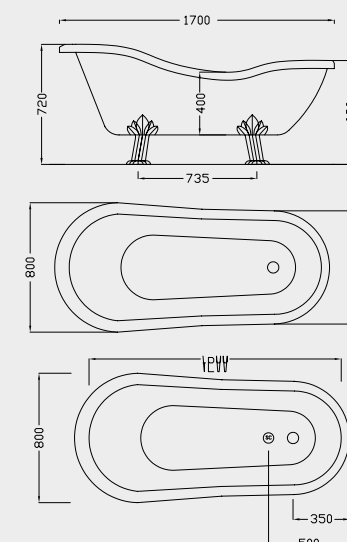

**D60 - D61 - D62 - D63 VASCA
BATHTUB**

A		
P59	P57	P60
DA 150 A 245	295	DA 245 A 335
FROM 150 TO 245	295	FROM 245 TO 335

SC: Scarico pavimento vasca 1 1/2"
Floor drain 1 1/2"