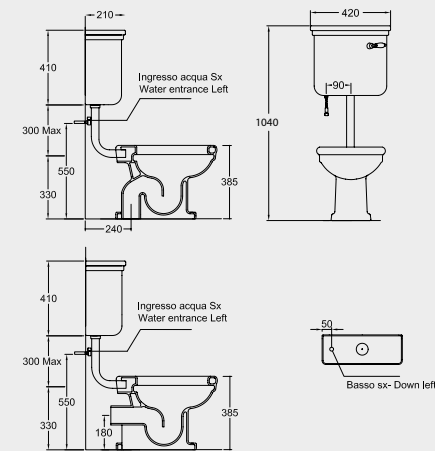

**D58 CASSETTA CERAMICA A ZAINO
LOW LEVEL CISTERN**