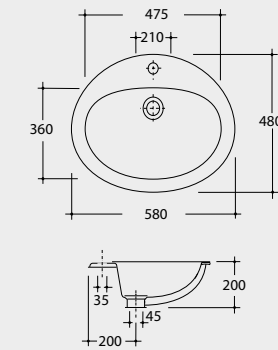

A45 COPRIPILETTA IN CERAMICA
CERAMIC DRAIN COVER

A 19
LAVABO DA INCASSO SOPRAPIANO
63x52x23,5
INSET WASHBASIN 63x52x23,5

A 104
LAVABO SOTTOPIANO
UNDER COUNTER WASHBASIN

A 105
ASTRO LAVABO DA INCASSO 58x48x20
ASTRO INSET WASHBASIN 58x48x20