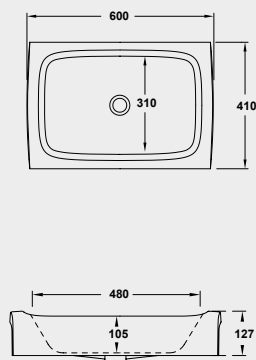

**FL21 CONSOLLE MONOFORO 96 + FL23
GAMBA PER CONSOLLE**
CONSOLLE 1TH 96 + LEG FOR CONSOLLE

HI15 LAVABO 60 APOGGIO COUNERTOP WASHBASIN 60