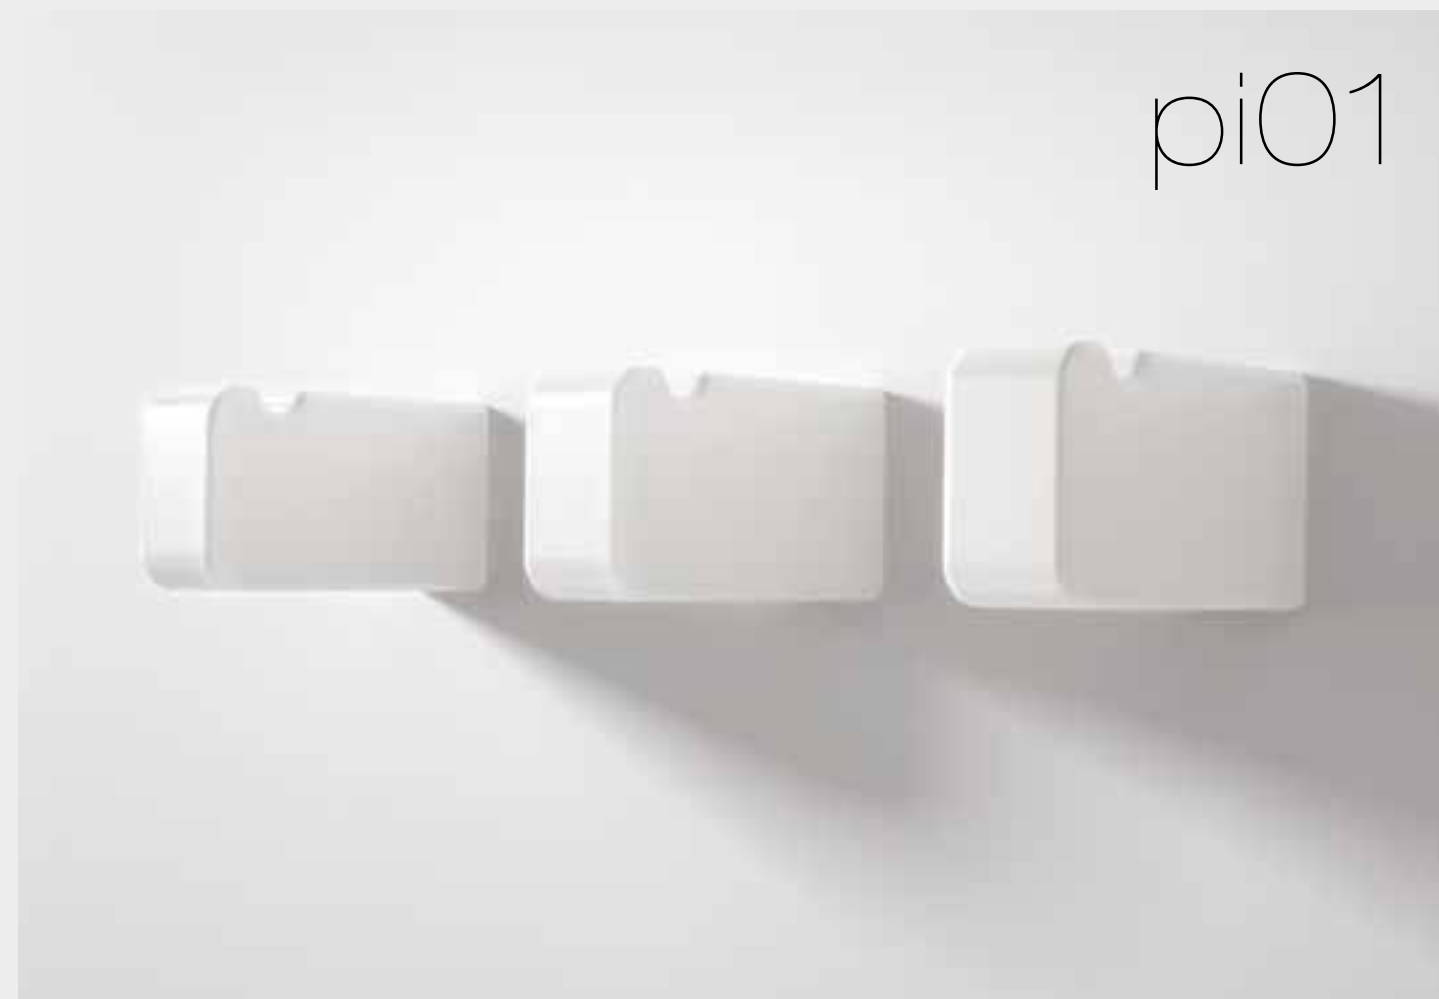

PI02 PORTA ASCIUGAMANO 75
TOWEL RAIL 75

PI03 PORTA ASCIUGAMANO 55
TOWEL RAIL 55

PI04 PORTA ASCIUGAMANO 42
TOWEL RAIL 42

PI01 GANCIO CERAMICA
CERAMIC HOOK

PI05 PORTA ROTOLO
TOILET ROLL HOLDER

PI06 PORTA SCOPINO
BRUSH HOLDER