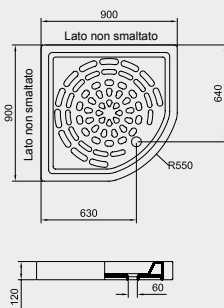

A 207
PIATTO DOCCIA ANGOLO 90x90
CORNER SHOWER TRAY 90x90