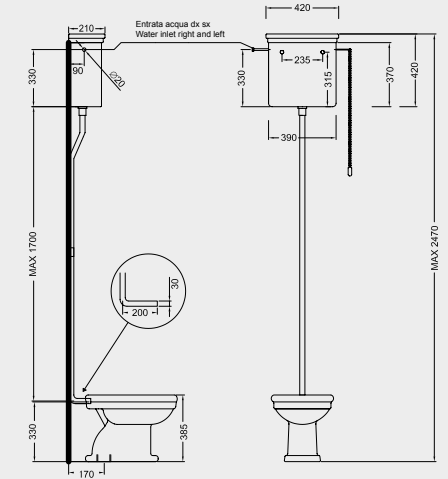

**D11 VASO SCARICO A PARETE
FUNZIONA CON 6 LITRI
WC "P" TRAP
NOMINAL FLUSH 6 LITERS**

**D14 BIDET
BIDET**

**DW10 VASO SOSPESO
WALL-HUNG WC**

**DW14 BIDET SOSPESO
WALL-HUNG BIDET**

**D50 CASSETTA ALTA +
D59 CASSETTA ALTA CON COPERCHIO
HIGH CISTERN + HIGH CISTERN
WITH LID**