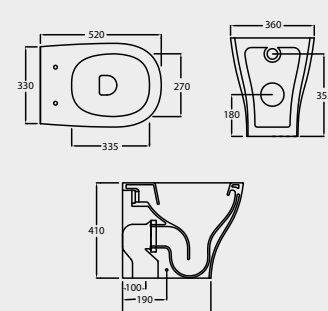

M20 WC A TERRA - INSTALLAZIONE FILO
PARETE DA PARETE FUNZIONA CON 4,5
LITRI
FLOOR MOUNTED WC - BACK TO WALL
INSTALLATION NOMINAL FLUSH 4,5 LITERS