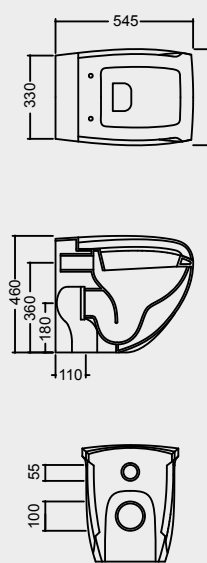

HI10 VASO A TERRA
FUNZIONA CON 6 LITRI
BACK TO WALL WC
NOMINAL FLUSH 6 LITERS