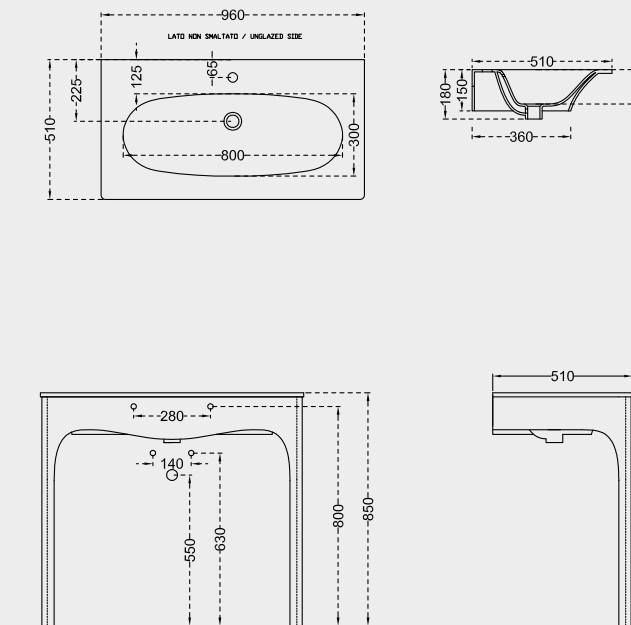

FL101 FLAT STRUTTURA LEGNO NERA + CONSOLLE 96
FLAT STRUCTURE IN BLACK WOOD + CONSOLLE 96

PIANO

PI01 GANCIO CERAMICA
CERAMIC HOOK

**PI02 MENSOLA PER PORTA ASCIUGA-
MANO 75 CON BARRA IN ACCIAIO**
CERAMIC SHELF WITH STEEL TOWEL
RAIL 75