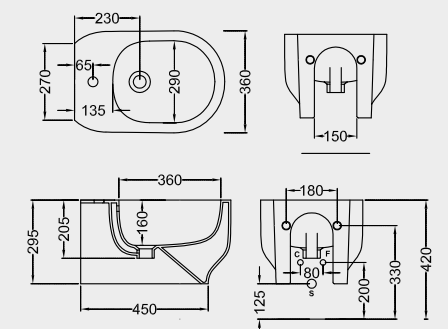

GW14 BIDET SOSPESO
WALL-HUNG BIDET