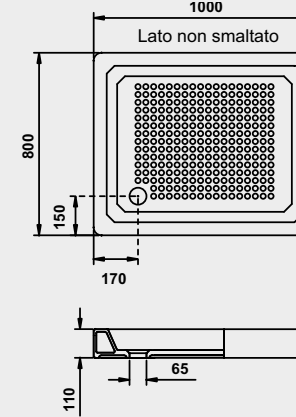

A 204
PIATTO DOCCIA 80x80
SHOWER TRAY 80x80

A 205
PIATTO DOCCIA 75x90
SHOWER TRAY 75x90

A 206
PIATTO DOCCIA ANGOLO 80x80
CORNER SHOWER TRAY 80x80

A 215
PIATTO DOCCIA 70x85
SHOWER TRAY 70x85

A 217
PIATTO DOCCIA 80x100
SHOWER TRAY 80x100