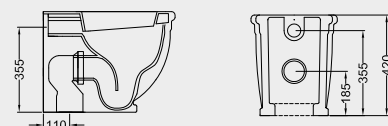

AB12 VASO MONOBLOCCO + AB18 CASSETTA MONOBLOCCO
FUNZIONE CON 6 LITRI
WC CLOSE-COUPLED + MONOBLOCK CISTERN NOMINAL
FLUSH 6 LITERS

M15 LAVABO 65 APPOGGIO / DA COLONNA +
M16 COLONNA PER LAVABI + M22 SEMICOLONNA
COUNTER TOP / WASHBASIN FOR PEDESTAL 65 +
PEDESTAL FOR WASHBASIN + SEMIPEDESTAL

M10 WC A TERRA - INSTALLAZIONE
DISTANZIATA DA PARETE FUNZIONA
CON 4,5 LITRI
FLOOR MOUNTED WC - WALL SPACED
INSTALLATION NOMINAL FLUSH 4,5
LITERS

M14 BIDET A TERRA - INSTALLAZIONE
DISTANZIATA DA PARETE
FLOOR MOUNTED BIDET - WALL SPACED
INSTALLATION

M20 WC A TERRA - INSTALLAZIONE FILO
PARETE DA PARETE FUNZIONA CON 4,5
LITRI
FLOOR MOUNTED WC - BACK TO WALL
INSTALLATION NOMINAL FLUSH 4,5 LITERS

M24 BIDET A TERRA - INSTALLAZIONE
FILO PARETE
FLOOR MOUNTED BIDET - BACK TO WALL
INSTALLATION

MW10 WC SOSPESO FUNZIONA
CON 4,5 LITRI
WALL-HUNG WC NOMINAL FLUSH 4,5
LITERS

MW14 BIDET SOSPESO
WALL-HUNG BIDET

D20 WC FILO MURO CON SCARICO ACQUA REGOLABILE. FUNZIONA CON 6 LITRI
WC BACK TO WALL WITH ADJUSTABLE OUTLET WATER. NOMINAL FLUSH 6 LITERS

QUOTE NUOVI IMPIANTI
INSTALLATION ON NEW IMPLANTS

QUOTE PER IMPIANTI ESISTENTI
INSTALLATION ON EXISTING IMPLANTS

D24 BIDET FILO MURO
BIDET BACK TO WALL

D99 STRUTTURA LEGNO NERA + CONSOLLE 93
BLACK WOOD FURNITURE + CONSOLLE 93

A CURVE SCARICO PAVIMENTO VERTICAL OUTLET PLASTIC PIPE		
P59	P57	P60
DA 60 A 90	DA 100 A 120	DA 160 A 170
FRDM 60 TO 90	FRDM 100 TO 120	FRDM 160 TO 170