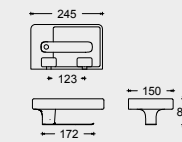

PIANO

PI01 GANCIO CERAMICA
CERAMIC HOOK

**PI04 MENSOLA PER PORTA ASCIUGA-
MANO 42 CON BARRA IN ACCIAIO**
CERAMIC SHELF WITH STEEL TOWEL
RAIL 42