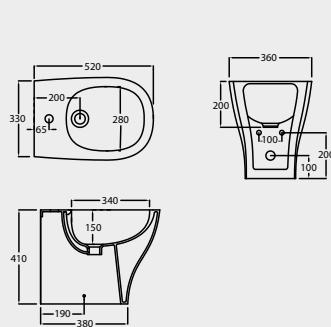

M24 BIDET A TERRA - INSTALLAZIONE
FILO PARETE
FLOOR MOUNTED BIDET - BACK TO WALL
INSTALLATION