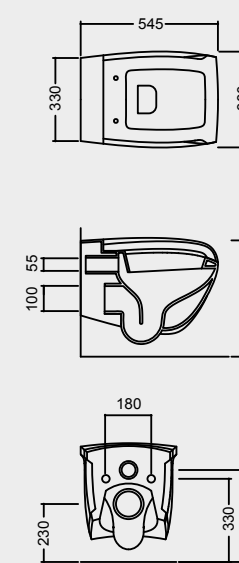

HIW10 VASO SOSPESO
FUNZIONA CON 6 LITRI
WALL-HUNG WC
NOMINAL FLUSH 6 LITERS