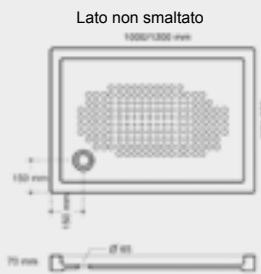

PIATTI DOCCIA / SHOWER TRAYS

A 222 - A 223
PIATTO DOCCIA ANGOLARE
CORNERSHOWER TRAY

A 225
PIATTO DOCCIA
SHOWER TRAY

A 218
PIATTO DOCCIA
SHOWER TRAY

A 228 - A 229
PIATTO DOCCIA
SHOWER TRAY

A 240
PIATTO DOCCIA
SHOWER TRAY