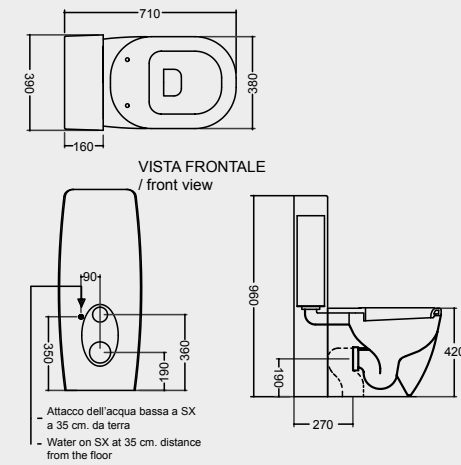

DL54 LAVABO 60 APPOGGIO
COUNTERTOP WASHBASIN 60

DL58 LAVABO 60 INCASSO
INSET WASHBASIN 60

DL10 VASO A TERRA + LON18
CASSETTA CERAMICA PER DL10
FUNZIONA CON 6 LITRI
BACK TO WALL WC + CERAMIC
MONOBLOCK CISTERN FOR DL10
NOMINAL FLUSH 6 LITERS