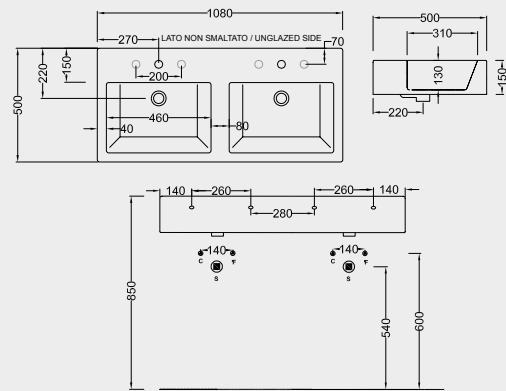

LO53 LAVABO RETTANGOLARE DA APPOGGIO / SOSPESO
WALL HUNG / COUNTERTOP
RECTANGULAR WASHBASIN